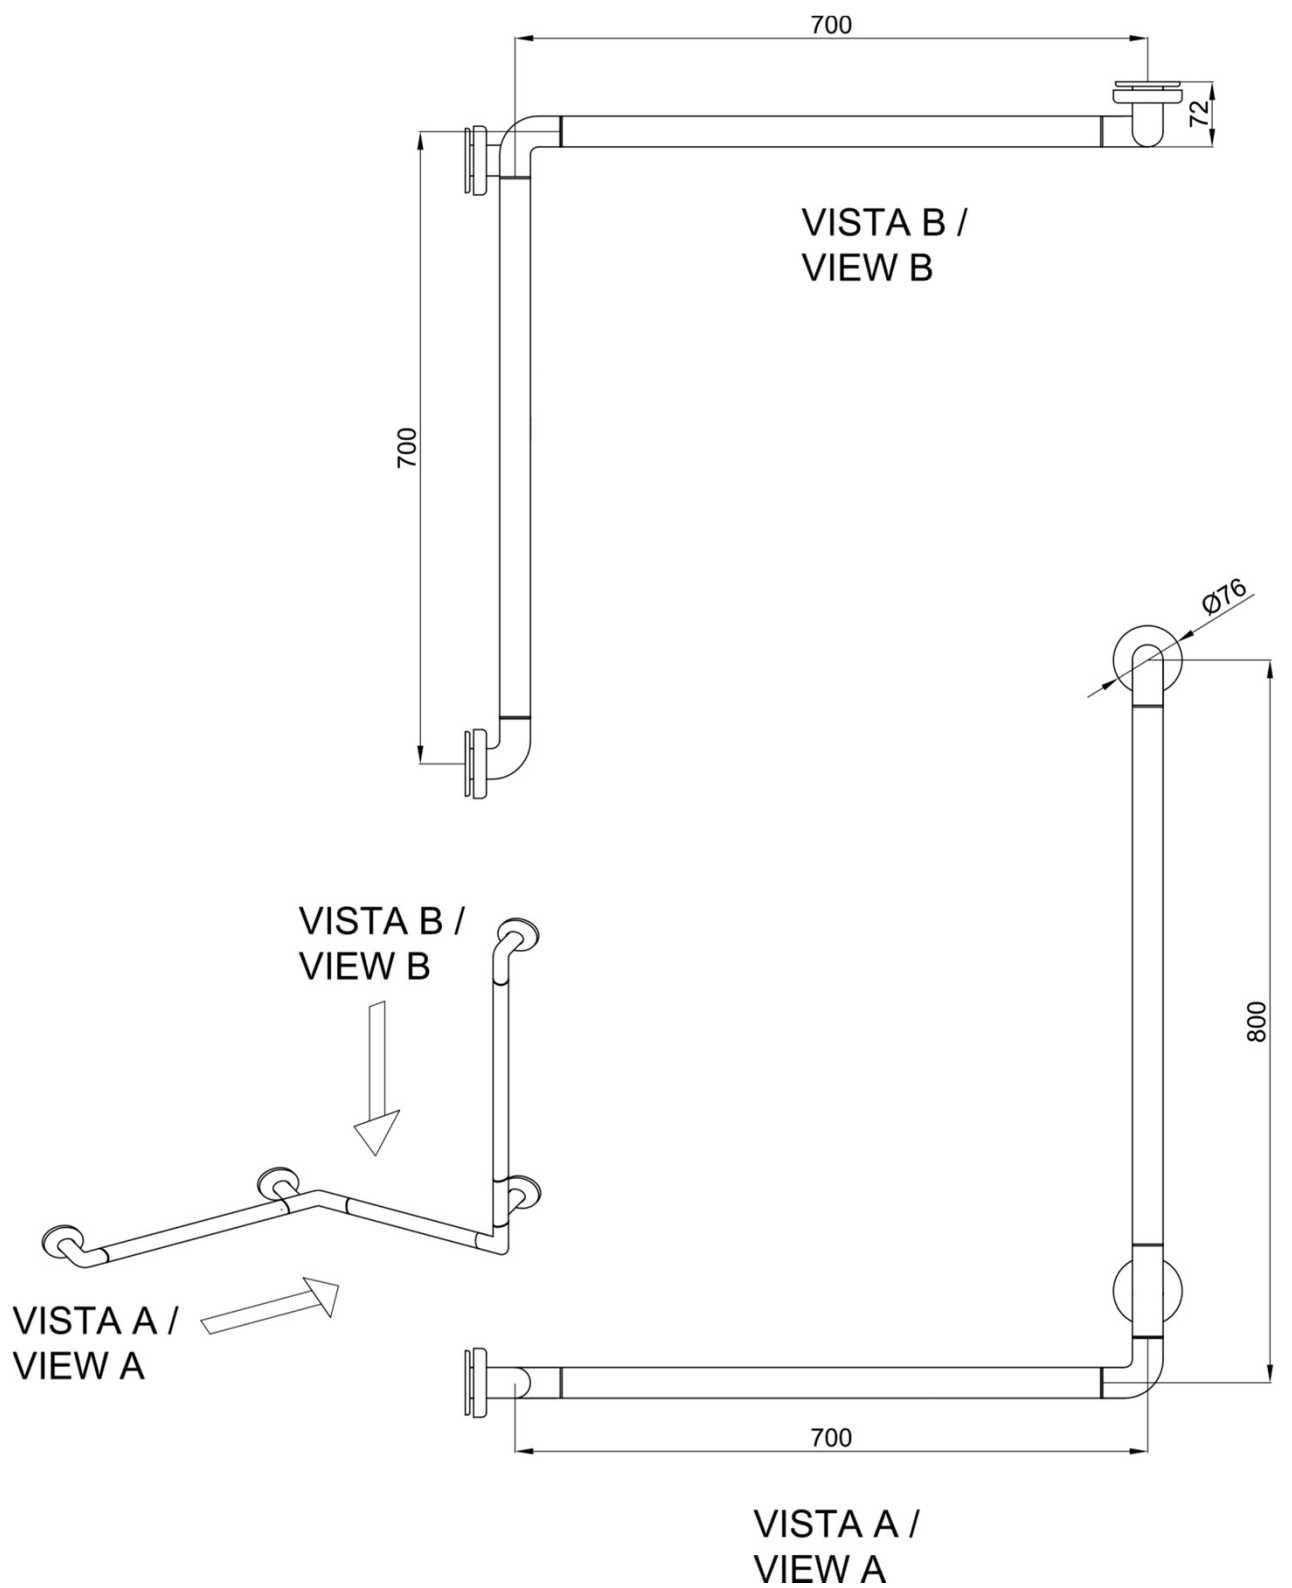

ЧЕРТЕЖ

Размеры указаны в мм

NOFER S.L.
Avenida de la fama, 118
08940 · Cornellà de Llobregat (Barcelona)
Tel +34 934 742 423 · Fax +34 934 743 548
export@nofer.com · www.nofer.com