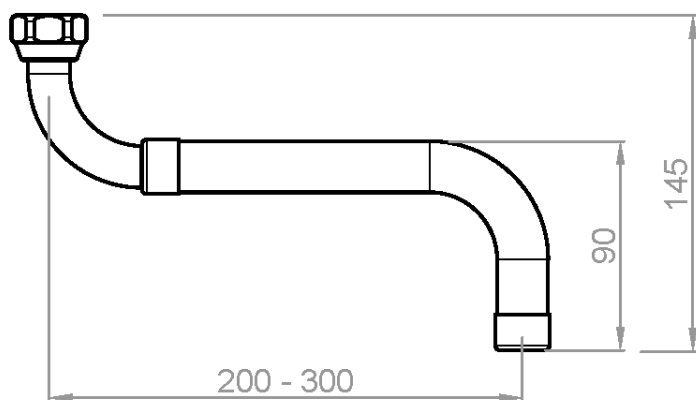

Ctra. Laureà Miró,
385-387
08980 | Sant
Feliu de
Llobregat,
Barcelona - Spain
T. +34 934 742
423
F. +34 934 743
548
nofer@nofer.com
www.nofer.com
www.nofer.com
www.nofer.com

СОПУТСТВУЮЩИЕ
ТОВАРЫ

Эти спецификации могут быть изменены и/или дополнены в связи с производственными требованиями.