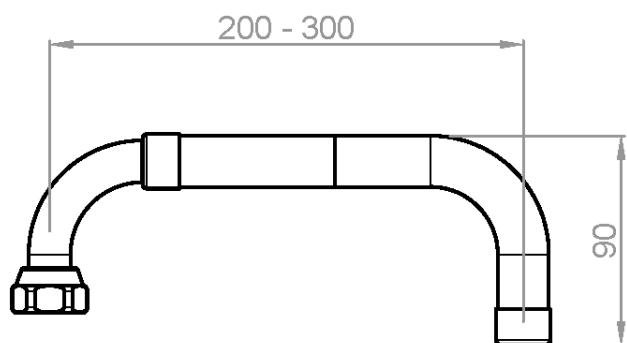

Ctra. Laureà Miró,
385-387
08980 | Sant
Feliu de
Llobregat,
Barcelona - Spain
T. +34 934 742
423
F. +34 934 743
548
nofer@nofer.com
www.nofer.com
www.nofer.com
www.nofer.com

СОПУТСТВУЮЩИЕ
ТОВАРЫ

Эти спецификации могут быть изменены и/или дополнены в связи с производственными требованиями.