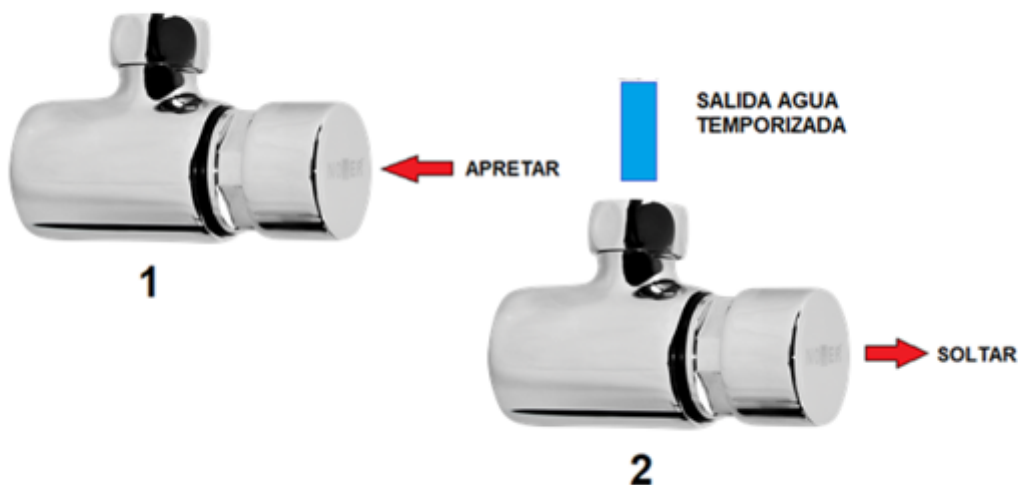

Габаритная схема

FUNCIONAMIENTO ANTIBLOCAJE