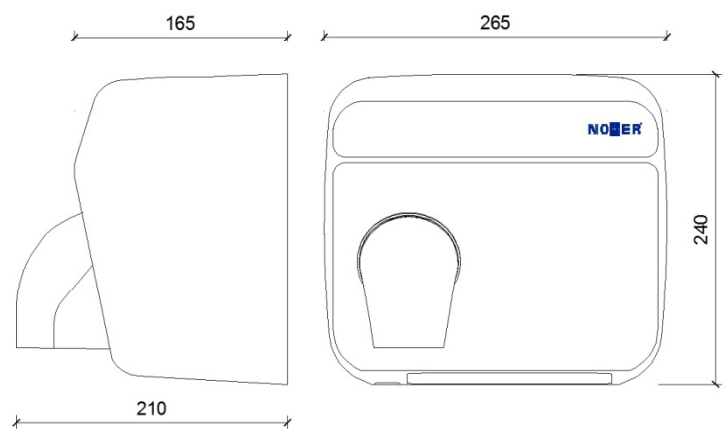

- Прочный антивандальный корпус без острых углов
- EAC сертификат
- Сделано в Испании.

Технический чертеж

- Корпус из стали закаленной толщиной. 1,2 мм
 - Напряжение / частота тока 230 V / 50 – 60 Hz
 - Двигатель: 6500 об/мин. и 250 W мощность. Нагревательный элемент: 2250 W
 - Изоляция: Класс I.
 - Двигатель имеет термостат, защищающий его от перегрева
 - Скорость потока воздуха: 117 Км/ч.
 - Температура воздуха: 53 °C при 10 см.
 - Размеры: 240 высота x 265 ширина x 210 глубина мм.
 - Уровень шума: 70 Дб.
- Примерное время сушки: 15 секунд.

Краткое описание

"Cyclon" сушка сделана из стали белого цвета и активируется сенсором. Мощность 2450 W . глянцевая поверхность корпуса. Размеры: 240 высота x 265 ширина x 210

Технический чертеж

Dimensions in mm