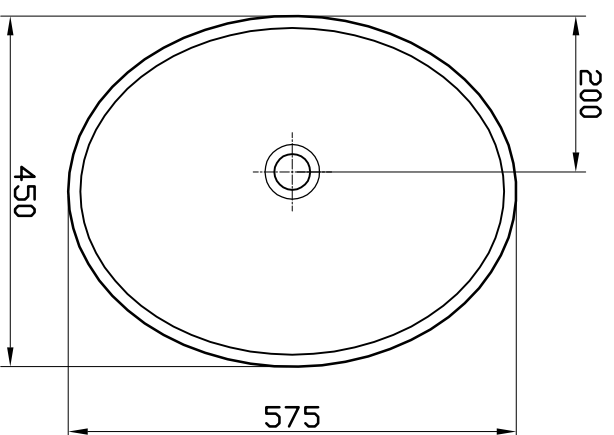

SÉRIE: SOFT  
DESCRIÇÃO: LAVATÓRIO 58 DE MÓVEL SEM FURO PARA TORNEIRA  
CÓDIGO: STLVI  
REVISÃO: -

Os produtos apresentados seguem especificações técnicas internas do Sanitana SA.  
As dimensões são meramente indicativas. Reservamos o direito de fazer alterações técnicas que permitam melhorar a funcionalidade dos nossos produtos sem aviso prévio.  
The presented products follow technical specifications from Sanitana SA.  
The dimensions on the pieces are merely a reference. We reserve the right to introduce technical improvements in our products without previous advice.