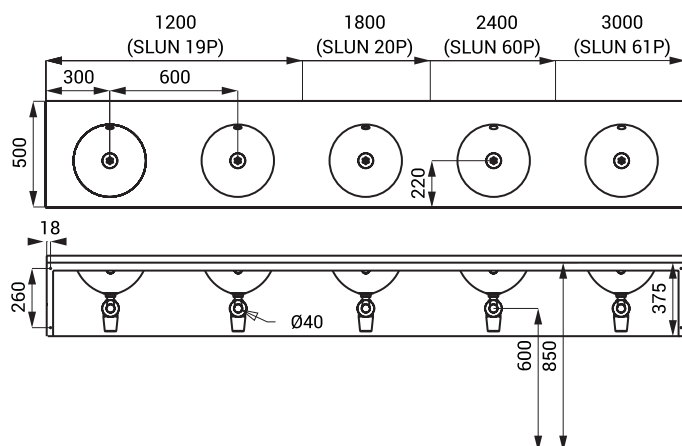

## Размеры

## Спецификация поставки

SLUN 19P - арт. № 93197  
SLUN 20P - арт. № 93207  
SLUN 60P - арт. № 93607  
SLUN 61P - арт. № 93617

нержавеющий умывальник, переливные комплекты, сифоны, крепежный комплект

## Характеристики

- SLUN 19P - подвесной нержавеющий умывальник с облицовкой с 2 чашами и переливами, длина 1200 мм
- SLUN 20P - подвесной нержавеющий умывальник с облицовкой с 3 чашами и переливами, длина 1800 мм
- SLUN 60P - подвесной нержавеющий умывальник с облицовкой с 4 чашами и переливами, длина 2400 мм
- SLUN 61P - подвесной нержавеющий умывальник с облицовкой с 5 чашами и переливами, длина 3000 мм
- без отверстия для смесителя (возможно сделать по запросу)
- отверстия для дозаторов мыла можно сделать по запросу
- материал AISI - 304
- матовая поверхность