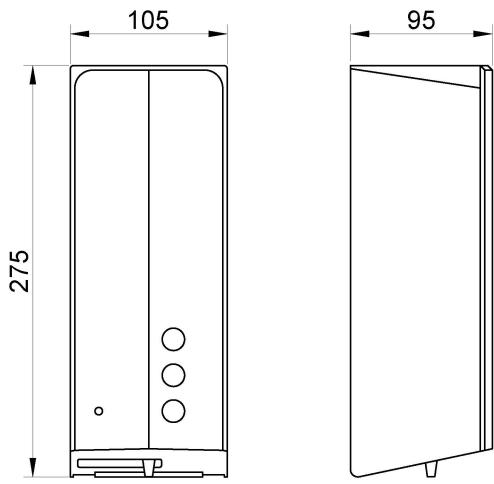

Ctra. Laureà Miró, 385-387
08980 | Sant Feliu de Llobregat,
Barcelona - Spain
T. +34 934 742 423
F. +34 934 743 548
nofer@nofer.com
www.nofer.com

СОПУТСТВУЮЩИЕ
ТОВАРЫ

Эти спецификации могут быть изменены и/или дополнены в связи с производственными требованиями.