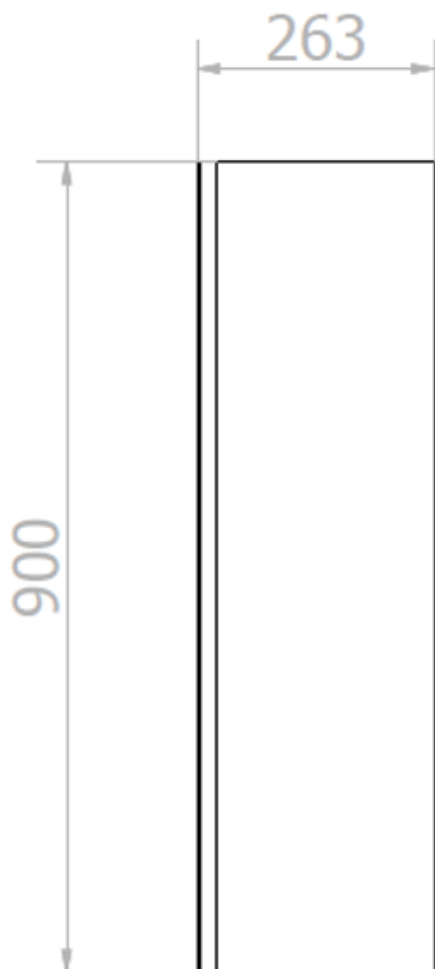

Ctra. Laureà Miró,
385-387
08980 | Sant
Feliu de
Llobregat,
Barcelona - Spain
T. +34 934 742
423
F. +34 934 743
548
nofer@nofer.com
www.nofer.com
www.nofer.com
www.nofer.com

СОПУТСТВУЮЩИЕ
ТОВАРЫ

12055.080

12055.090

12055.100

Эти спецификации могут быть изменены и/или дополнены в связи с производственными требованиями.