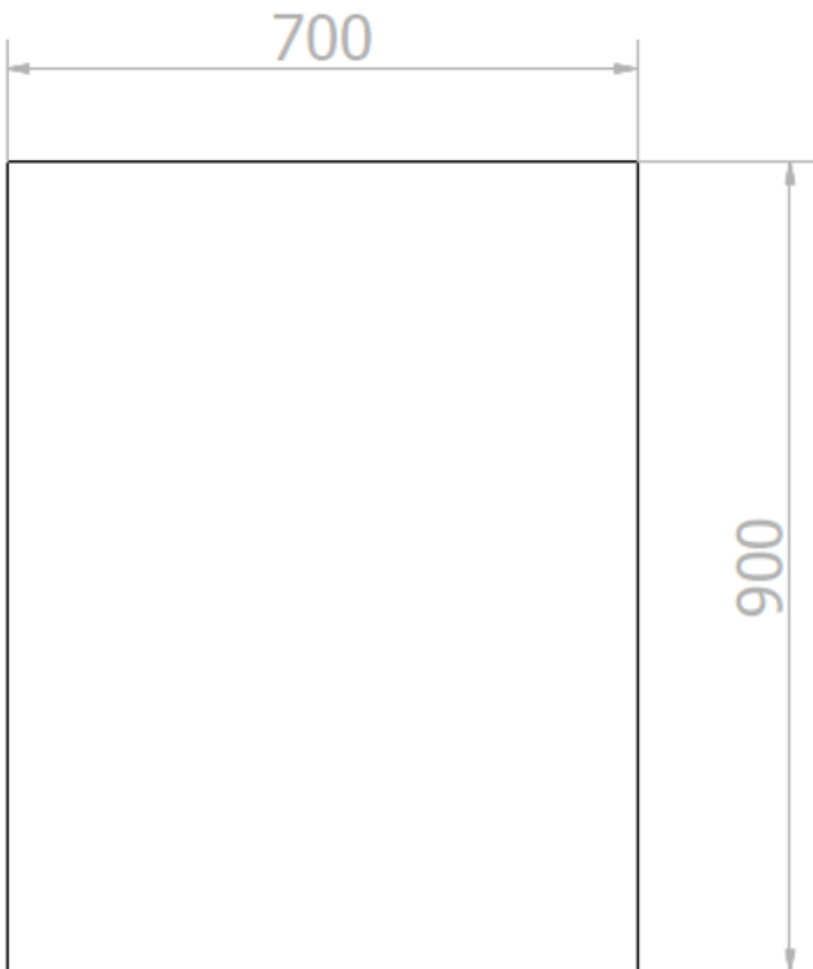

Ctra. Laureà Miró,
385-387
08980 | Sant
Feliu de
Llobregat,
Barcelona - Spain
T. +34 934 742
423
F. +34 934 743
548
nofer@nofer.com
www.nofer.com
www.nofer.com
www.nofer.com

СОПУТСТВУЮЩИЕ
ТОВАРЫ

12055.080

12055.090

12055.100

Эти спецификации могут быть изменены и/или дополнены в связи с производственными требованиями.