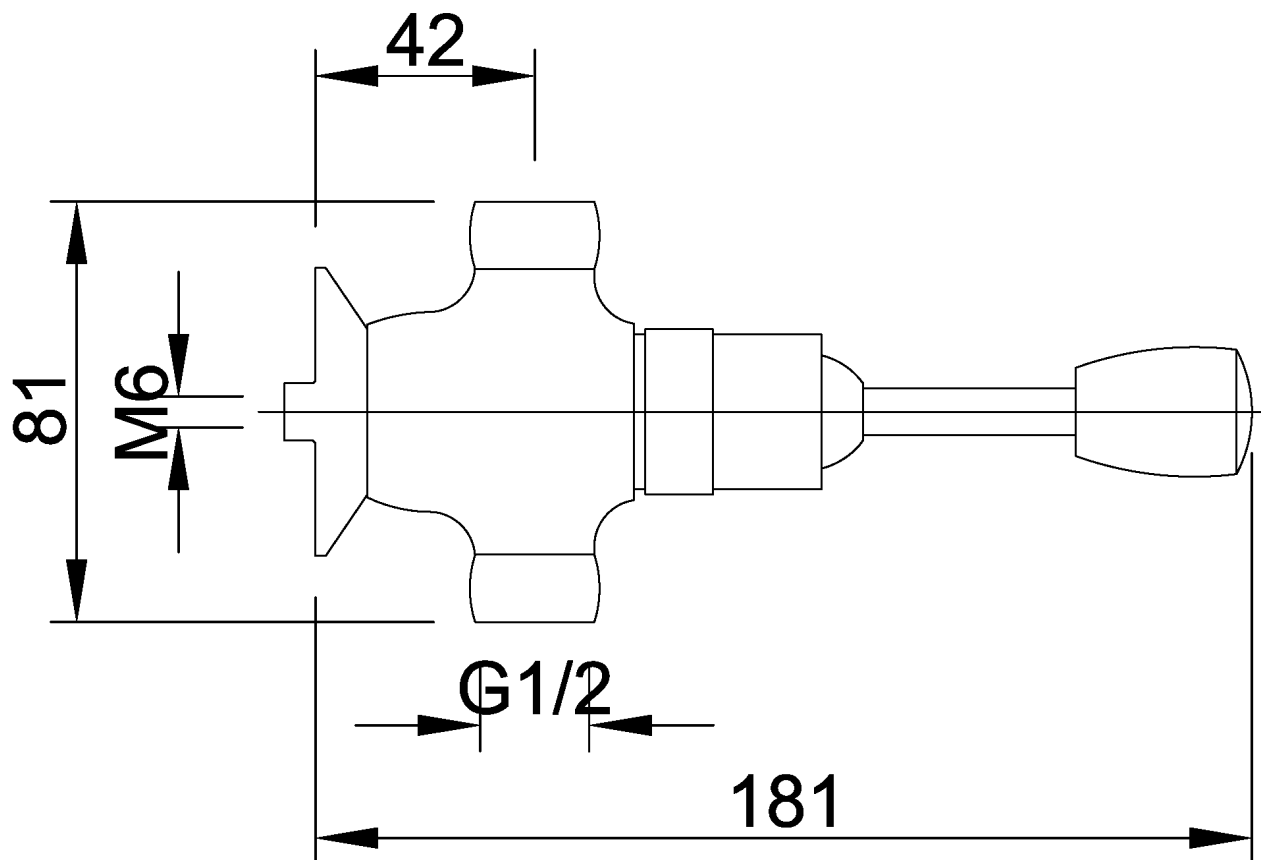

Ctra. Laureà Miró,
385-387
08980 | Sant
Feliu de
Llobregat,
Barcelona - Spain
T. +34 934 742
423
F. +34 934 743
548
nofer@nofer.com
www.nofer.com
www.nofer.com
www.nofer.com

СОПУТСТВУЮЩИЕ
ТОВАРЫ

07400P.ES

07400P.LS

07400P.S

Эти спецификации могут быть изменены и/или дополнены в связи с производственными требованиями.