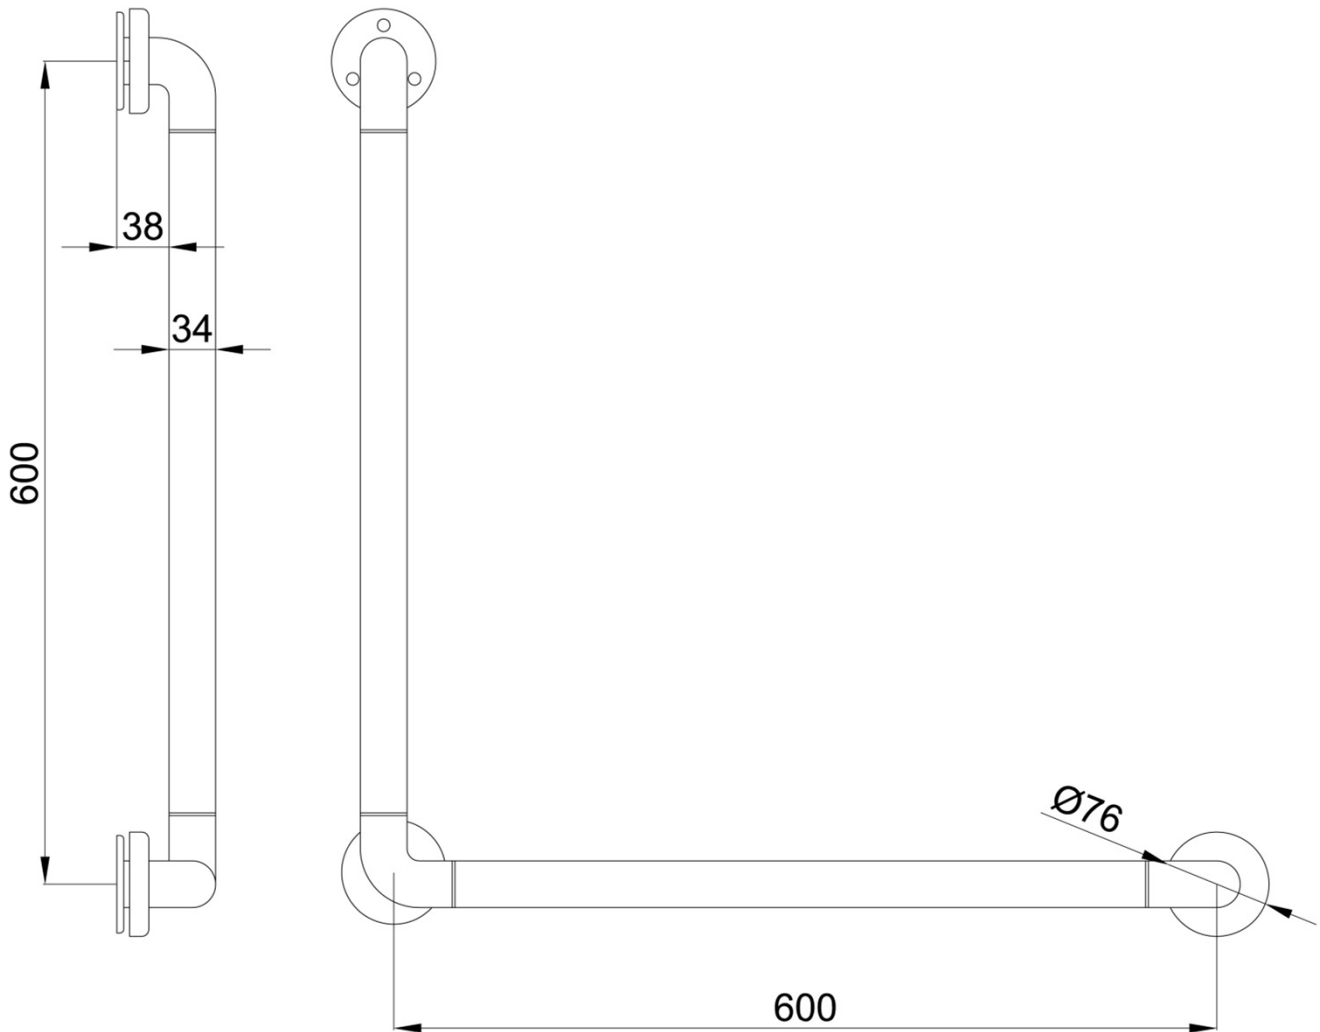

**Угловой поручень с тремя точками крепления, алюминий, белое нейлоновое покрытие**

- Угловой поручень под углом 90° для крепления к стене.
- Три точки крепления к стене.
- Подходит для установки в санузлах, душевых и ванных комнатах, адаптированных для людей с ограниченными возможностями.

**ТЕХНИЧЕСКАЯ ИНФОРМАЦИЯ**

- Изготовлен из алюминия с белым нейлоновым антибактериальным покрытием..
- Опоры из нержавеющей стали AISI 304 с отделкой из белого нейлона.
- Размеры (между осями): 600 x 600 мм.
- Диаметр поручня Ø 34 мм.
- Толщина нейлонового покрытия 4 мм.
- Рекомендуемая высота установки 70-75 см от чистого пола.

**КРАТКОЕ ОПИСАНИЕ**

Угловой поручень для крепления к стене. Угол 90°, размеры 600x600 мм. Изготовлен из алюминия с белым нейлоновым антибактериальным покрытием. Опоры из нержавеющей стали AISI 304 с отделкой из белого нейлона.

ЧЕРТЕЖ

Размеры указаны в мм

NOFER S.L.  
 Avenida de la fama, 118  
 08940 · Cornellà de Llobregat (Barcelona)  
 Tel +34 934 742 423 · Fax +34 934 743 548  
 nofer@nofer.com · www.nofer.com