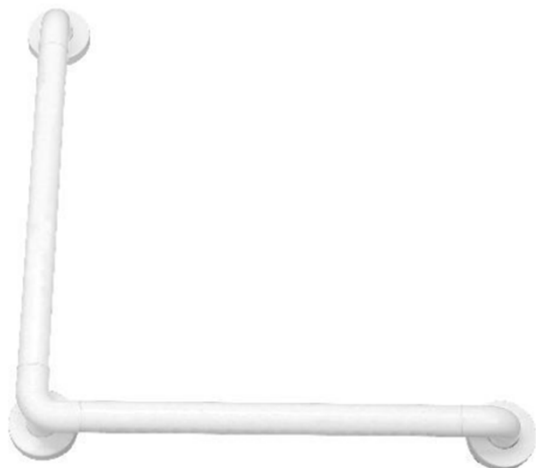

**Угловой поручень с тремя точками крепления, алюминий, белое нейлоновое покрытие**

- Угловой поручень под углом 90° для крепления к стене.
- Три точки крепления к стене.
- Подходит для установки в санузлах, душевых и ванных комнатах, адаптированных для людей с ограниченными возможностями.

**ТЕХНИЧЕСКАЯ ИНФОРМАЦИЯ**

- Изготовлен из алюминия с белым нейлоновым антибактериальным покрытием..
- Опоры из нержавеющей стали AISI 304 с отделкой из белого нейлона.
- Размеры (между осями): 600 x 600 мм.
- Диаметр поручня Ø 34 мм.
- Толщина нейлонового покрытия 4 мм.
- Рекомендуемая высота установки 70-75 см от чистого пола.

**КРАТКОЕ ОПИСАНИЕ**

Угловой поручень для крепления к стене. Угол 90°, размеры 600x600 мм. Изготовлен из алюминия с белым нейлоновым антибактериальным покрытием. Опоры из нержавеющей стали AISI 304 с отделкой из белого нейлона.