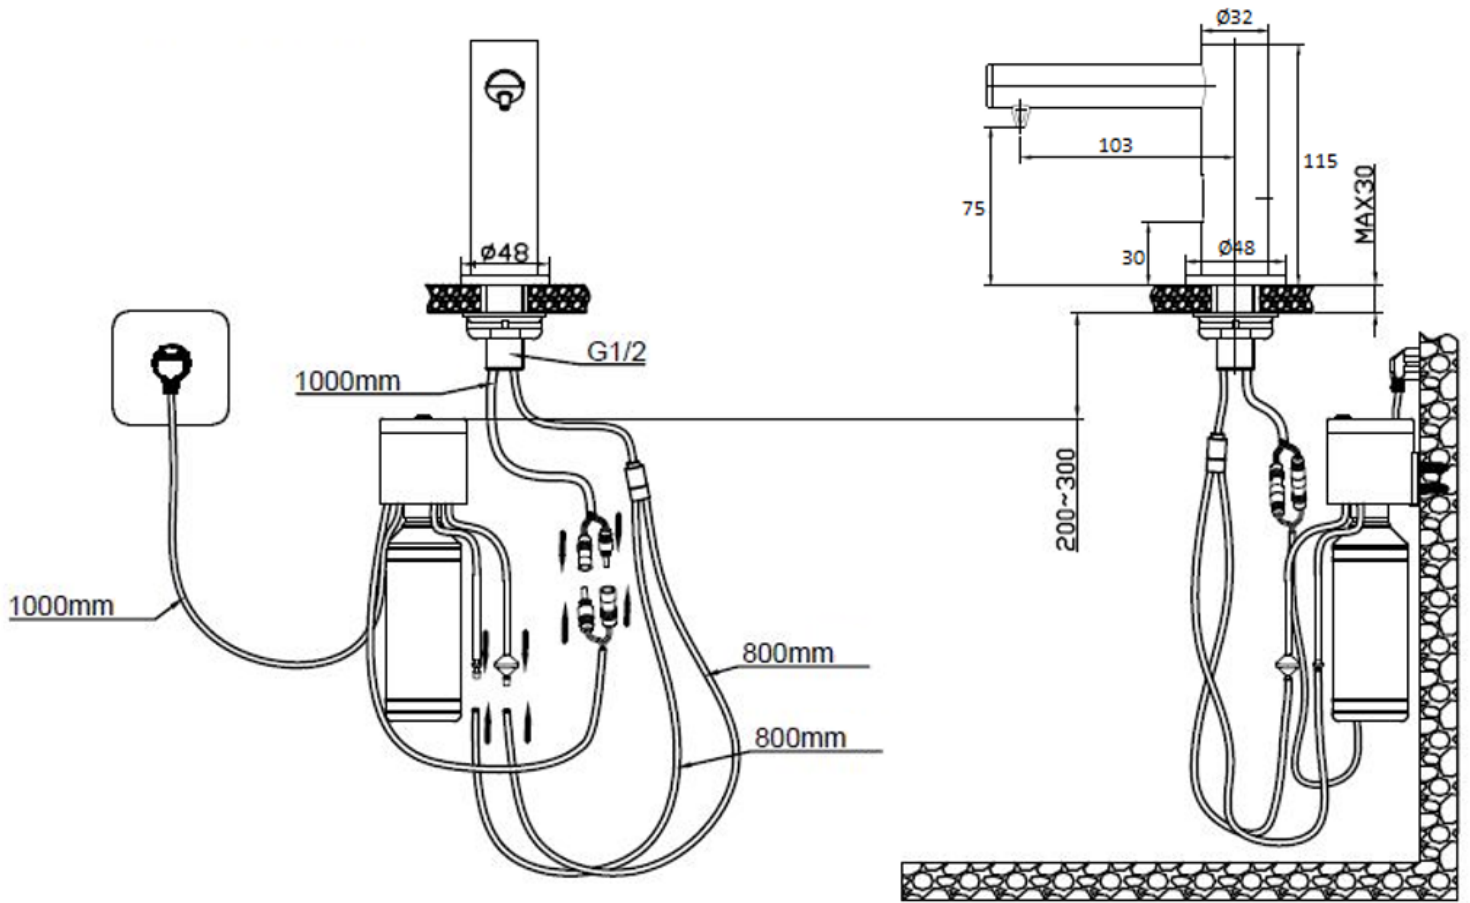

Ctra. Laureà Miró,
385-387
08980 | Sant
Feliu de
Llobregat,
Barcelona - Spain
T. +34 934 742
423
F. +34 934 743
548
nofer@nofer.com
www.nofer.com
www.nofer.com
www.nofer.com

СОПУТСТВУЮЩИЕ
ТОВАРЫ

03023.S

03113.B

03120.B

Эти спецификации могут быть изменены и/или дополнены в связи с производственными требованиями.