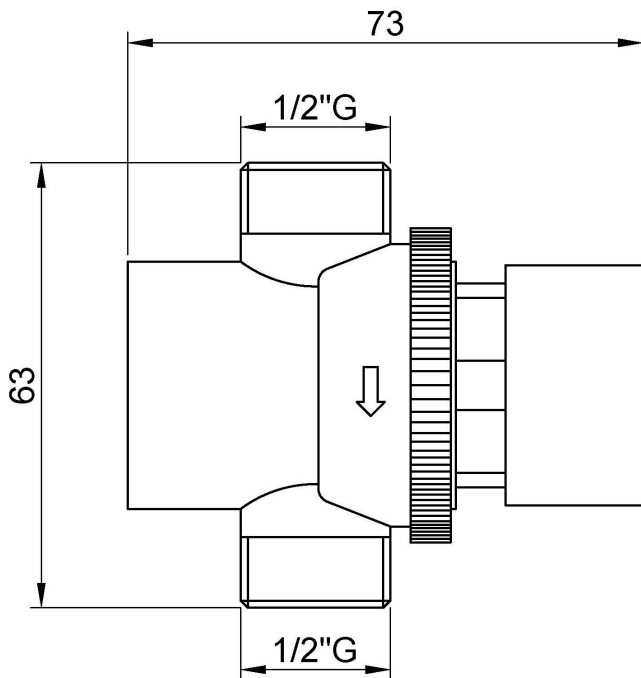

Кнопочный кран

Описание

- Кнопочный кран.
- Резьба 1/2" G.

Предлагаемый текст для рецепта

Кнопочный смеситель NOFER, изготовлен из хромированной латуни.
Размеры: 63 высота x 63 ширина x 73 глубина (мм). Присоединительная резьба 1/2" G.

Технические характеристики

Материал: Хромированная латунь

Размеры: 63 В x 63 Ш x 73 Г (мм)

Габаритная схема

Llobregat,
Barcelona - Spain
T. +34 934 742
423
F. +34 934 743
548
nofer@nofer.com
www.nofer.com
www.nofer.com
www.nofer.com