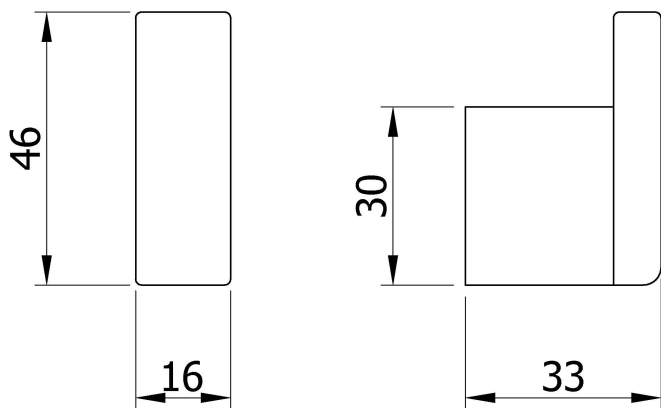

Предлагаемый текст для рецепта

Настенная вешалка NOFER, нержавеющая сталь AISI 304 с сатинированной отделкой. Размеры: 46 В x 16 Ш x 33 Г (мм).

Техническое обслуживание

Нержавеющая сталь требует ухода, так как грязь со временем может повредить хром (Cr), содержащийся в нержавеющей стали. Мы рекомендуем ежемесячно проводить чистку с помощью специализированного средства для нержавеющей стали.

Технические характеристики

Материал: Нержавеющая сталь AISI 304

Отделка: Сатин

Размеры: 46 высота x 16 ширина x 33 глубина (мм)

Исправление

Скрытый настенный монтаж. Крепежные винты входят в комплект.

Габаритная схема