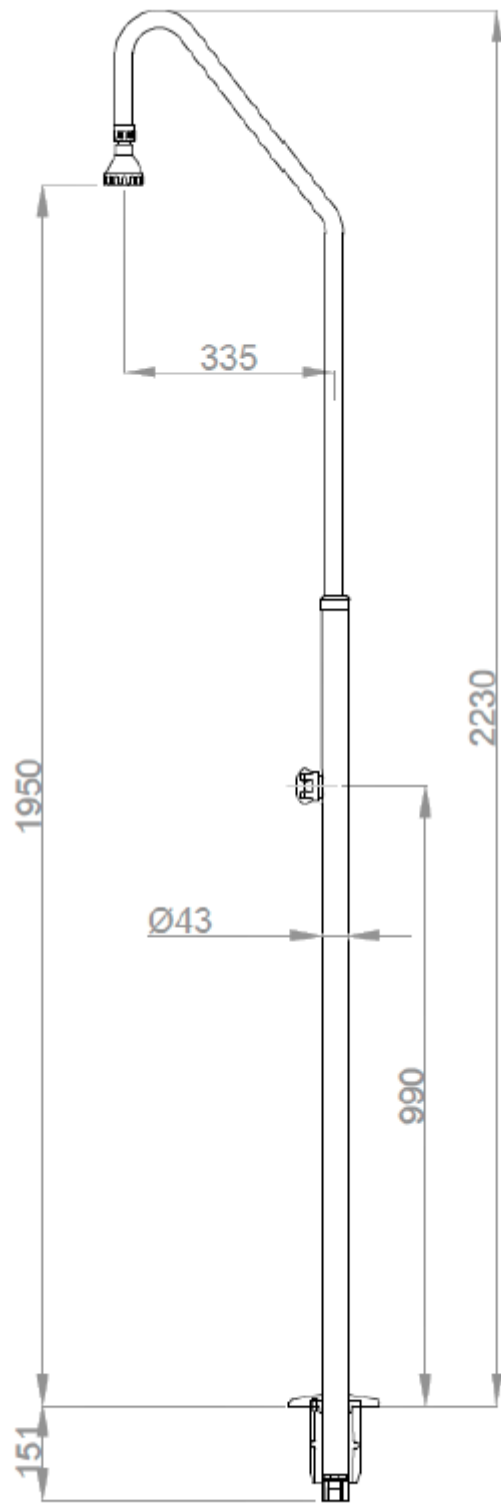

Ctra. Laureà Miró,
385-387
08980 | Sant
Feliu de
Llobregat,
Barcelona - Spain
T. +34 934 742
423

ВНУТРИШНЕ
АРЫ