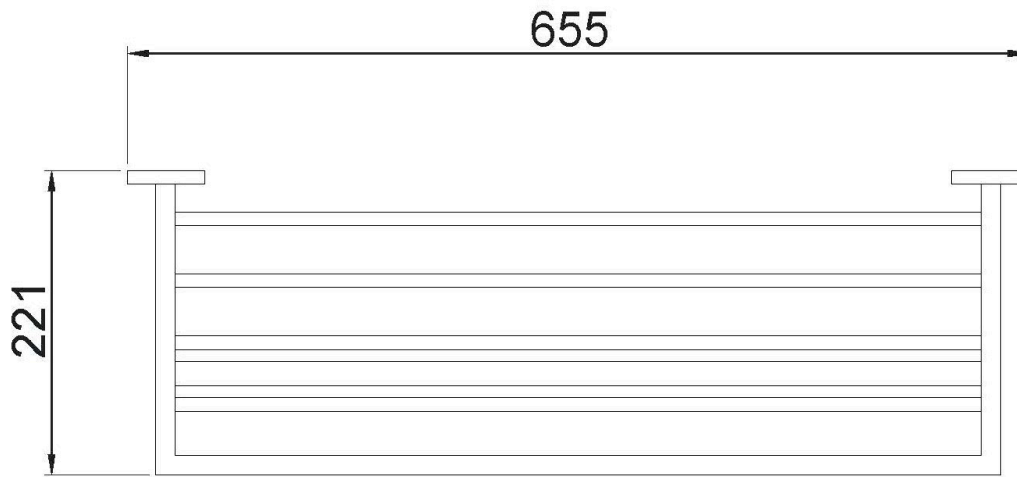

Предлагаемый текст для рецепта

Прямой полотенцесушитель NOFER, изготовлен из нержавеющей стали AISI 304, отделка черного цвета.

Размеры: 108 В x 655 Ш x 221 Г (мм).

Технические характеристики

Материал: Нержавеющая сталь AISI 304

Отделка: Черный

Размеры: 108 высота x 655 ширина x 221 глубина (мм)

Исправление

Скрытый настенный монтаж. Крепежные винты входят в комплект.

Габаритная схема

Ctra. Laureà Miró, 385-387
08980 | Sant Feliu de Llobregat,
Barcelona - Spain
T. +34 934 742 423
F. +34 934 743 548
nofer@nofer.com
www.nofer.com