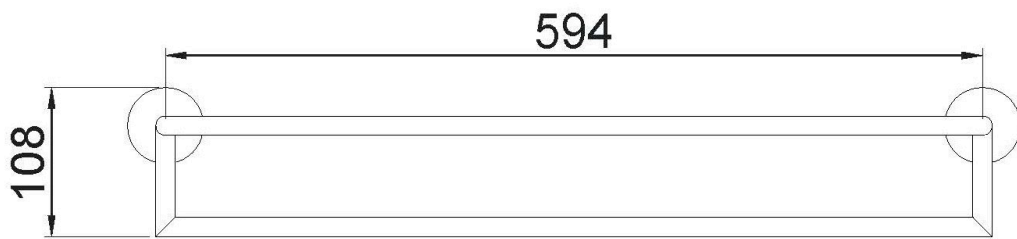

Предлагаемый текст для рецепта

Прямой полотенцесушитель NOFER, изготовлен из нержавеющей стали AISI 304, отделка черного цвета.

Размеры: 108 В x 655 Ш x 221 Г (мм).

Технические характеристики

Материал: Нержавеющая сталь AISI 304

Отделка: Черный

Размеры: 108 высота x 655 ширина x 221 глубина (мм)

Исправление

Скрытый настенный монтаж. Крепежные винты входят в комплект.

Габаритная схема

Ctra. Laureà Miró, 385-387
08980 | Sant Feliu de Llobregat,
Barcelona - Spain
T. +34 934 742 423
F. +34 934 743 548
nofer@nofer.com
www.nofer.com