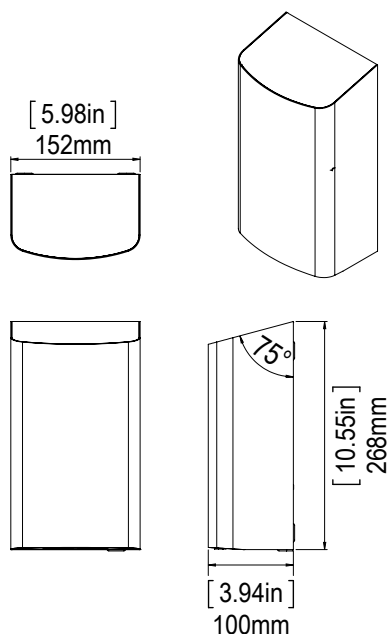

Gamme : Sèche-mains C-DRY

Réf : 60365 - Sèche-mains mural compact automatique sans contact à air pulsé inox

> Avantages:

- Encombrement ultra-compact adapté pour petits espaces
- Séchage rapide
- Faible consommation d'énergie
- Hygiénique
- Entretien facile grâce à capot lisse monobloc

> Fonctionnement:

- Sèche-mains automatique : déclenchement et arrêt par détection des mains
- Déclenchement sans contact manuel adapté PMR, enfants et personnes âgées

> Alimentation:

- Secteur: 220V-240VAC | 50/60 Hz

> Caractéristiques:

- Temps de séchage: 10 à 15 secondes
- Vitesse d'air: 95 à 115 m/s (342 à 414 km/h)
- Puissance: 1000 W
- Niveau sonore: 69 à 76,6 dB à 1 mètre
- Distance de détection: 170mm ± 20mm réglable
- Degré de protection: IP24
- Classe d'isolation électrique : classe 1
- Usage : intensif
- Dimensions : 152mm x 268mm x 100mm

> Matière et finition:

- Inox 304

> Installation:

- Installation murale avec vis
- Possible derrière miroir

> Température:

- Régulateur de température intelligent

> Sécurité:

- Sécurité anti-blocage anti-vandalisme: arrêt automatique après 60 secondes
- Thermostat à 70°C qui permet un flux d'air à 55°C
- Thermostat à 142°C qui arrête le sèche-mains en cas de surchauffe
- Thermostat qui stoppe le sèche-mains si le moteur atteint 105°C

> Livré avec:

- 4 Vis auto-taraudeuses Ø6,5 x 38
- 4 Rondelles en métal Ø22 x 10 x 1,6
- 4 Douilles en nylon
- 1 Cable d'alimentation
- 1 Clé Hexagonale de sécurité

> Normes et agréments:

- CE