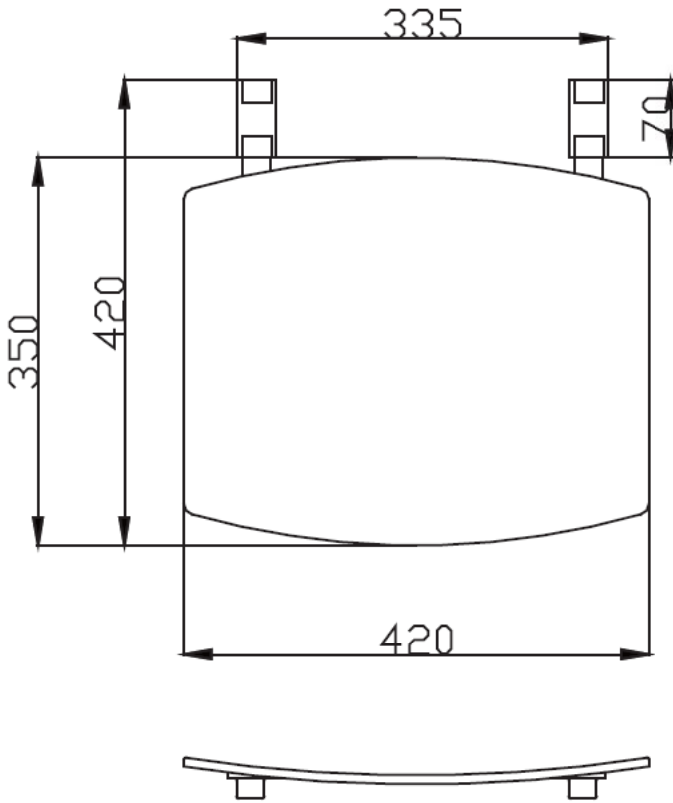

Откидное сиденье для душа

- Откидное сиденье для фиксации на стене.
- Предназначен для ванных комнат, адаптированных для людей с ограниченными физическими возможностями

**ТЕХНИЧЕСКИЕ ХАРАКТЕРИСТИКИ**

- Изготовлен из полипропилена белого цвета с защитой от бактерий.
- Кронштейны изготовлены из нержавеющей стали AISI 304.
- Размеры сиденья: 420 ширина x 350 дно (мм).
- Рекомендуемая высота установки 45-50 см от зоны сидения до пола.

**КРАТКОЕ ОПИСАНИЕ**

Сиденье NOFER или эквивалент, изготовленное из полипропилена белого цвета с защитой от бактерий. Кронштейны из нержавеющей стали AISI 304. Размеры сиденья: 420 ширина x 350 дно (мм)

ТЕХНИЧЕСКИЙ ЧЕРТЁЖ

Размеры в мм