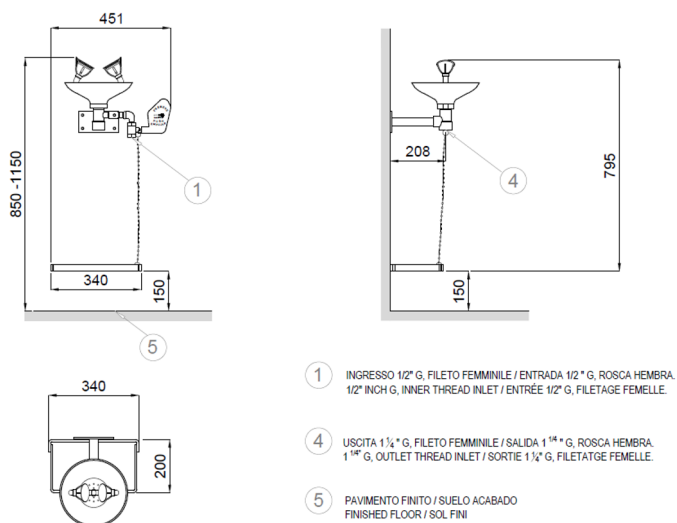

Габаритная схема