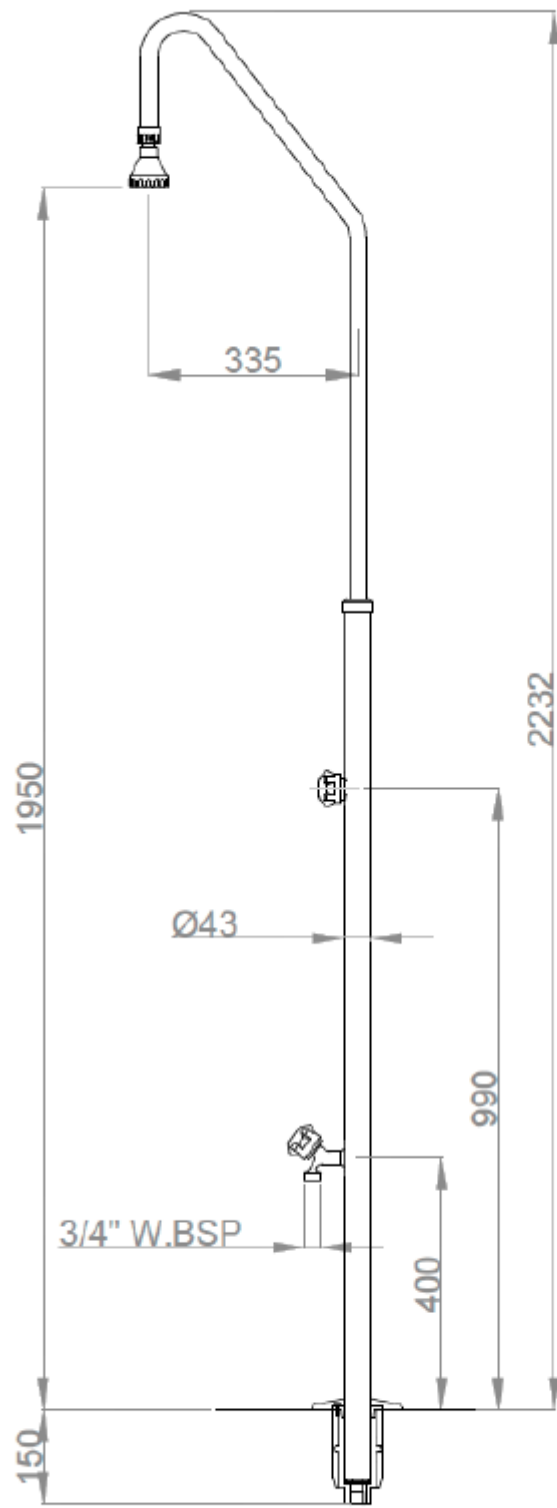

Ctra. Laureà Miró,
385-387
08980 | Sant
Feliu de
Llobregat,
Barcelona - Spain
T. +34 934 742
423

ВУЮЩІЕ
АРЫ