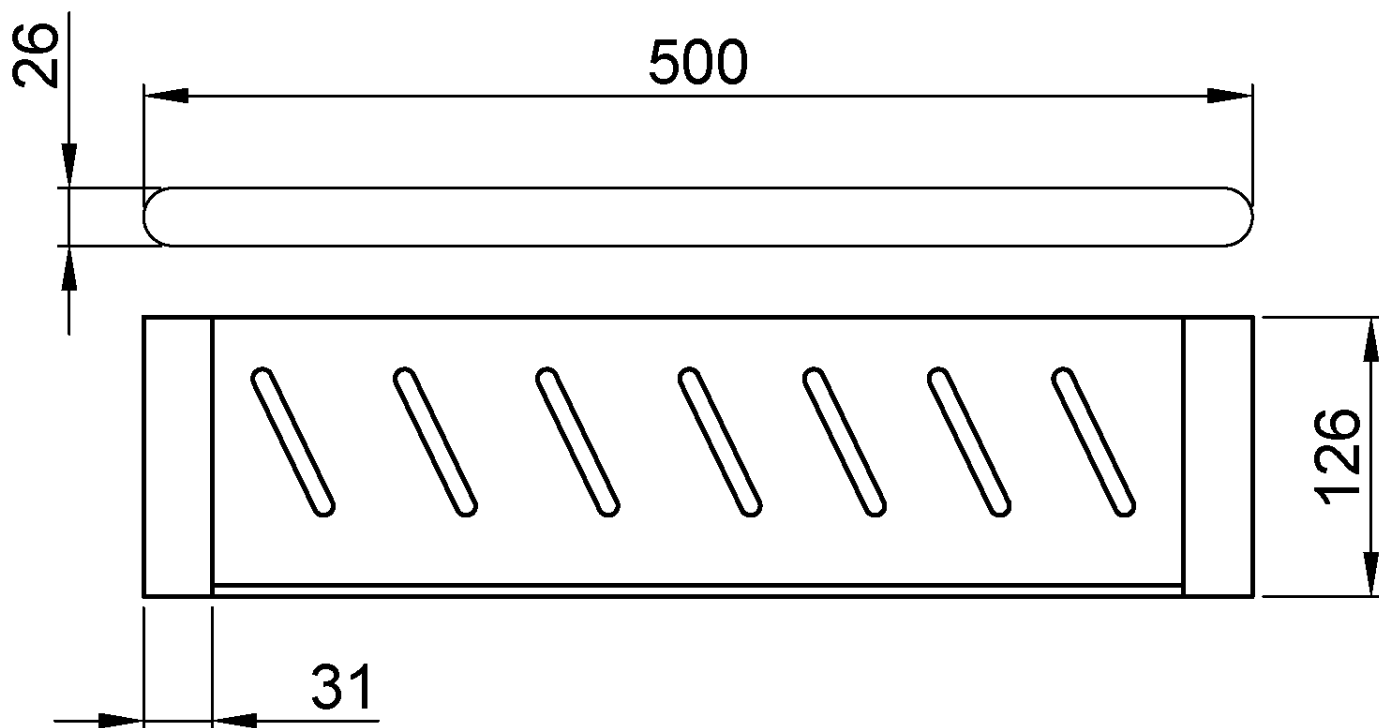

Ctra. Laureà Miró, 385-387
08980 | Sant Feliu de Llobregat,
Barcelona - Spain
T. +34 934 742 423
F. +34 934 743 548
nofer@nofer.com
www.nofer.com

СОПУСТВУЮЩИЕ
ТОВАРЫ

16220.40.G

16220.60.G

16221.G

Эти спецификации могут быть изменены и/или дополнены в связи с производственными требованиями.