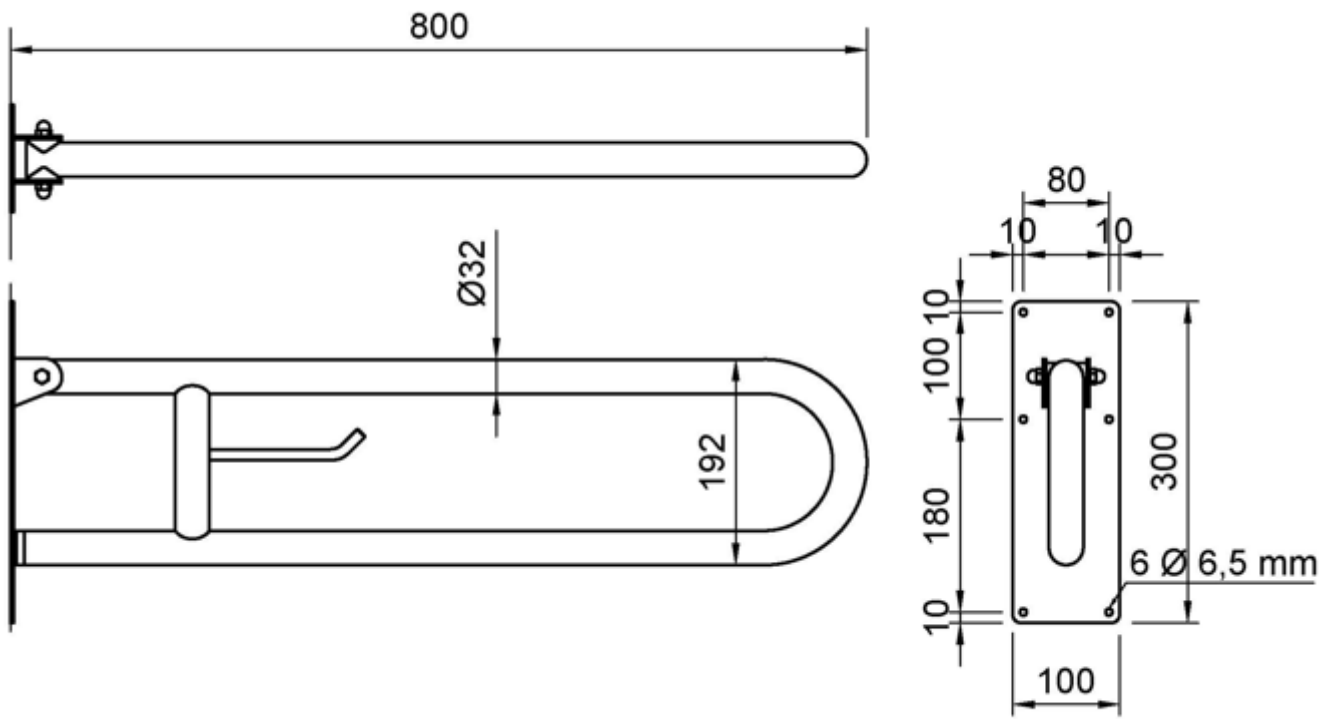

Ctra. Laureà Miró, 385-387
08980 | Sant Feliu de Llobregat,
Barcelona - Spain
T. +34 934 742 423
F. +34 934 743 548
nofer@nofer.com
www.nofer.com

СОПУТСТВУЮЩИЕ
ТОВАРЫ

15051.60.B

15051.60.F

15051.60.N

Эти спецификации могут быть изменены и/или дополнены в связи с производственными требованиями.