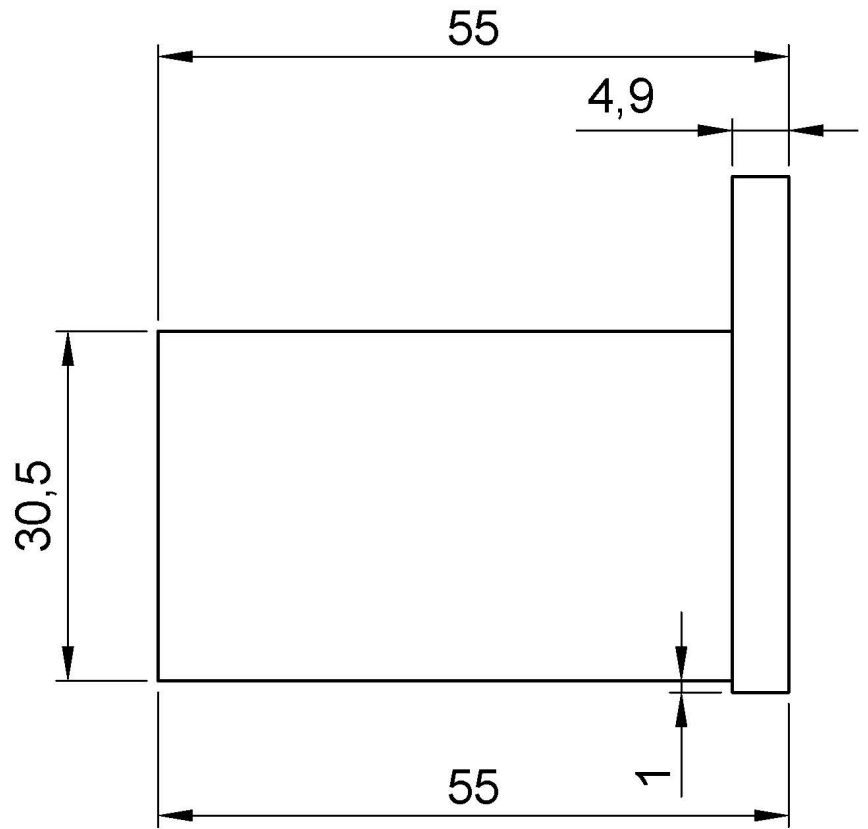

Ctra. Laureà Miró, 385-387
08980 | Sant Feliu de Llobregat,
Barcelona - Spain
T. +34 934 742 423
F. +34 934 743 548
nofer@nofer.com
www.nofer.com

СОПУТСТВУЮЩИЕ
ТОВАРЫ

09078.N

16220.40.N

16220.60.N

Эти спецификации могут быть изменены и/или дополнены в связи с производственными требованиями.