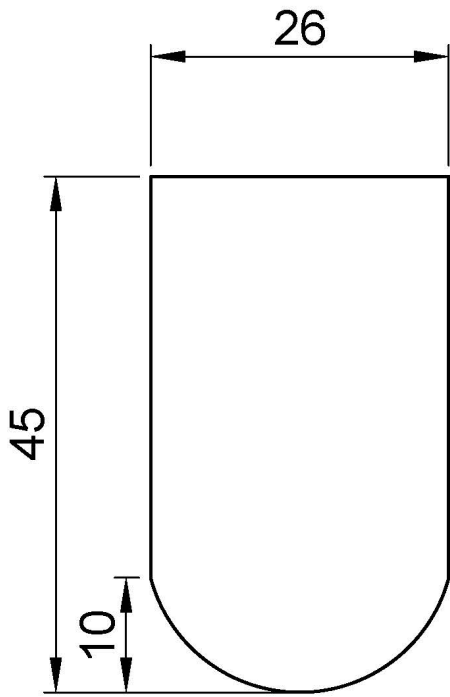

Ctra. Laureà Miró, 385-387
08980 | Sant Feliu de Llobregat,
Barcelona - Spain
T. +34 934 742 423
F. +34 934 743 548
nofer@nofer.com
www.nofer.com

СОПУТСТВУЮЩИЕ
ТОВАРЫ

09078.N

16220.40.N

16220.60.N

Эти спецификации могут быть изменены и/или дополнены в связи с производственными требованиями.