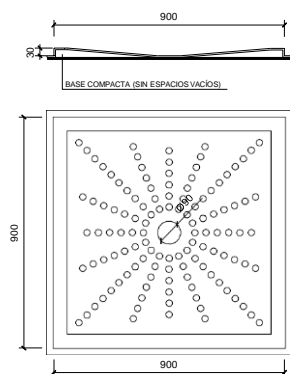

ДУШЕВОЙ ПОДДОН

13202.2

Не скользящий душевой поддон

Противоскользящий душевой поддон.
Предназначен для установки на пол.

ТЕХНИЧЕСКИЕ ХАРАКТЕРИСТИКИ

- Размеры: ширина 900 x длина 900 x высота 30 мм.
- Изготовлен из вспененного ПВХ и витрорезина (толщиной около 5 мм). Включает сифон и сливной клапан.

КРАТКОЕ ОПИСАНИЕ

Противоскользящий душевой поддон NOFER из вспененного ПВХ и витрорезинов. Размеры: ширина 900 x длина 900 x высота 30 мм.

ТЕХНИЧЕСКИЙ ЧЕРТЁЖ

NOFER S.L.
Avenida de la fama, 118
08940 · Comellà de Llobregat (Barcelona)
Tel +34 934 742 423 · Fax +34 934 743 548
nofers@nofer.com · www.nofer.com