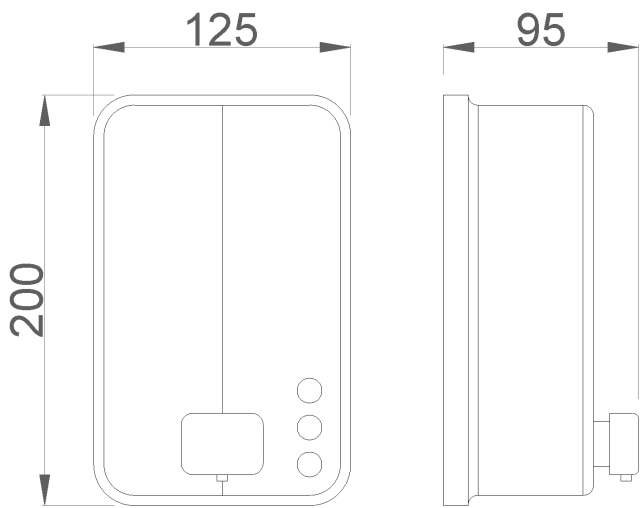

Ctra. Laureà Miró,
385-387
08980 | Sant
Feliu de
Llobregat,
Barcelona - Spain
T. +34 934 742
423
F. +34 934 743
548
nofer@nofer.com
www.nofer.com
www.nofer.com
www.nofer.com

СОПУТСТВУЮЩИЕ
ТОВАРЫ

Эти спецификации могут быть изменены и/или дополнены в связи с производственными требованиями.