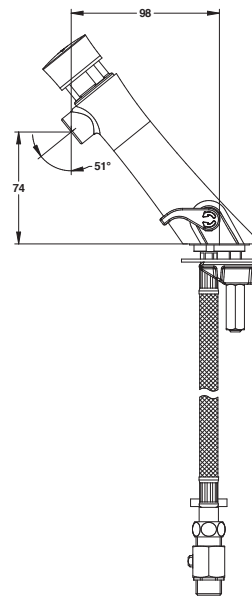

Gamme : PRESTO NEO

Réf : 68403 - Mitigeur temporisé sur plage pour lavabo - Système antiblocage S®

> Pression d'utilisation recommandée :

- 1 à 5 bars

> Débit :

- 3 l/mn à 3 bars - Réglage 4 positions
- Dispositif anti-coup du bélier

> Durée d'écoulement :

- 15 secondes ± 5 secondes

> Alimentation hydraulique :

- G 3/8" (12x17)

> Résistance thermique :

- Ce robinet résiste à une température de 75°C durant 30 minutes dans le cadre de chocs thermiques

> Livré avec :

- 2 Flexibles PEX avec clapet anti-retour NF et écrou tournant
- 2 Robinets d'arrêt MM G 3/8" (12x17)
- 2 Joints filtre
- 1 Rondelle de serrage inox
- 1 Bride de fixation
- 1 Joint d'embase
- 1 Ecrou de fixation