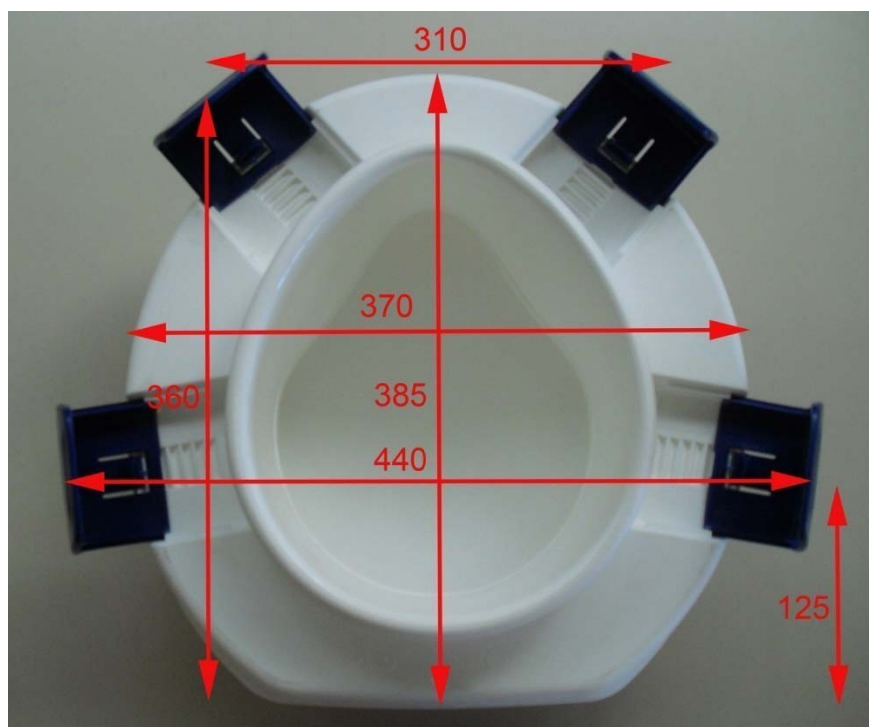

- Изготовлен из полипропилена.
- Поддерживает вес пользователей до 185 кг..
- Четыре режима регулировки.
- Размеры: 390 мм ширина x 400 мм дно.
- Внутренний размер: 210 ширина x 250 мм дно.
- Высота подъема: 110 мм

**КРАТКОЕ ОПИСАНИЕ**

Сиденье для унитаза NOFER без крышки.  
 С четырьмя регулируемыми точками крепления.  
 Габаритные размеры: 390 мм ширина x 400 мм дно.  
 Высота подъема: 110 мм.

**ТЕХНИЧЕСКИЙ ЧЕРТЁЖ**

Размеры в мм

NOFER S.L.  
 Avenida de la fama, 118  
 08940 · Cornellà de Llobregat (Barcelona)  
 Tel +34 934 742 423 · Fax +34 934 743 548  
 nofer@nofer.com · www.nofer.com

**Товары  
 Связанные**

РАЗМЕРЫ

РАЗМЕРЫ