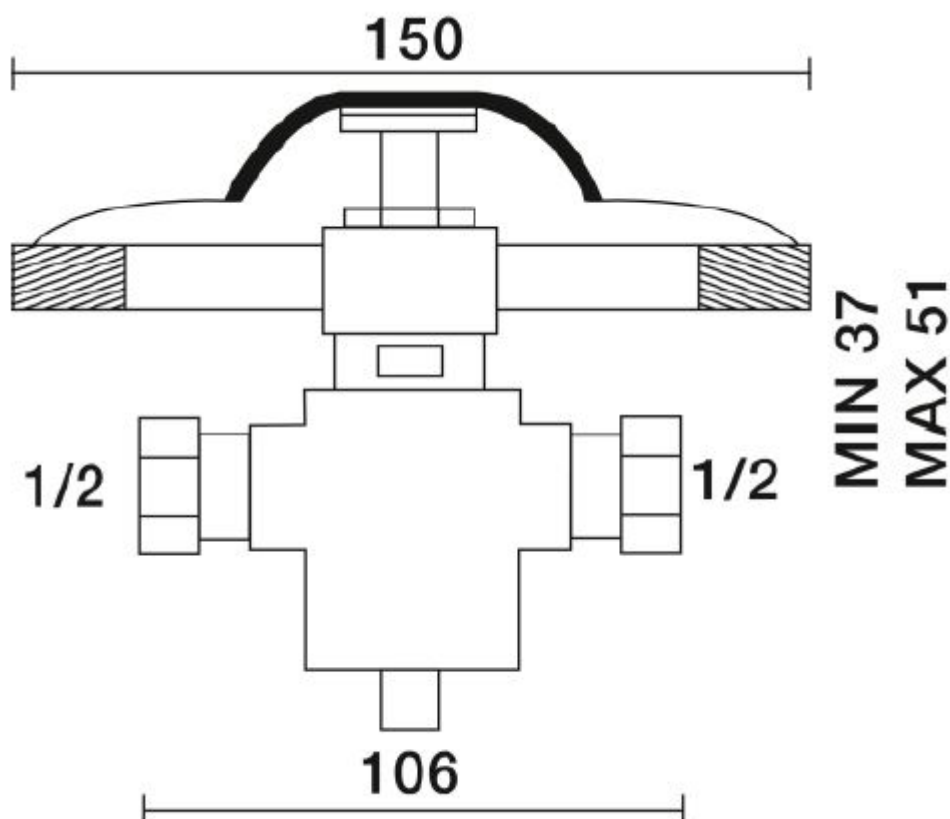

Напольный однорычажный водопроводный кран с ножным управлением

Описание

- Однорычажный смеситель для напольного монтажа.

Предлагаемый текст для рецепта

Однорычажный напольный кнопочный смеситель NOFER. Максимальные размеры: Ø150 мм, максимальная глубина встраивания 51 мм.

Технические характеристики

Максимальные размеры: Ø150 мм

Максимальная глубина: 51 мм

Давление подачи: мин: 0,5 макс: 6 бар

Температура питания: 5 - 50 °C

Скорость потока: 0,62 м³/ч

Срок поставки: 15 ± 5 с (при 3 бар)

Габаритная схема

Ctra. Laureà Miró,
385-387
08980 | Sant
Feliu de
Llobregat,
Barcelona - Spain
T. +34 934 742
423
F. +34 934 743
548
nofer@nofer.com
www.nofer.com
www.nofer.com
www.nofer.com

СОПУТСТВУЮЩИЕ
ТОВАРЫ