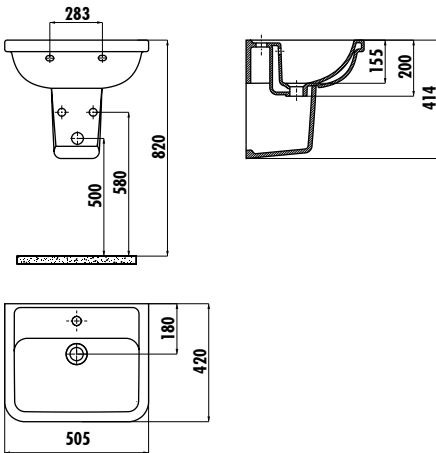

TEKNİK ÇİZİM

ÖZELLİKLER

Creavit önceden haber vermeksizin, ürünlerde ve teknik detaylarda değişiklik yapma hakkını saklı tutar.

Kalite Yönetim Sistemi

Müşteri Memnuniyeti Belgesi

Çevre Yönetim Sistemi

İş Sağlığı ve Güvenliği Yönetim Sistemi

LGA

Alman Standartlarına Uygunluk Belgesi

kiwa

Hollanda Standartlarına Uygunluk Belgesi

GOST - R

Rusya Standartlarına Uygunluk Belgesi

UkrSEPRO

Ukrayna Standartlarına Uygunluk Belgesi

İsrail Standartlarına Uygunluk Belgesi

Nijerya Standartlarına Uygunluk Belgesi

Türk Standartlarına Uygunluk Belgesi