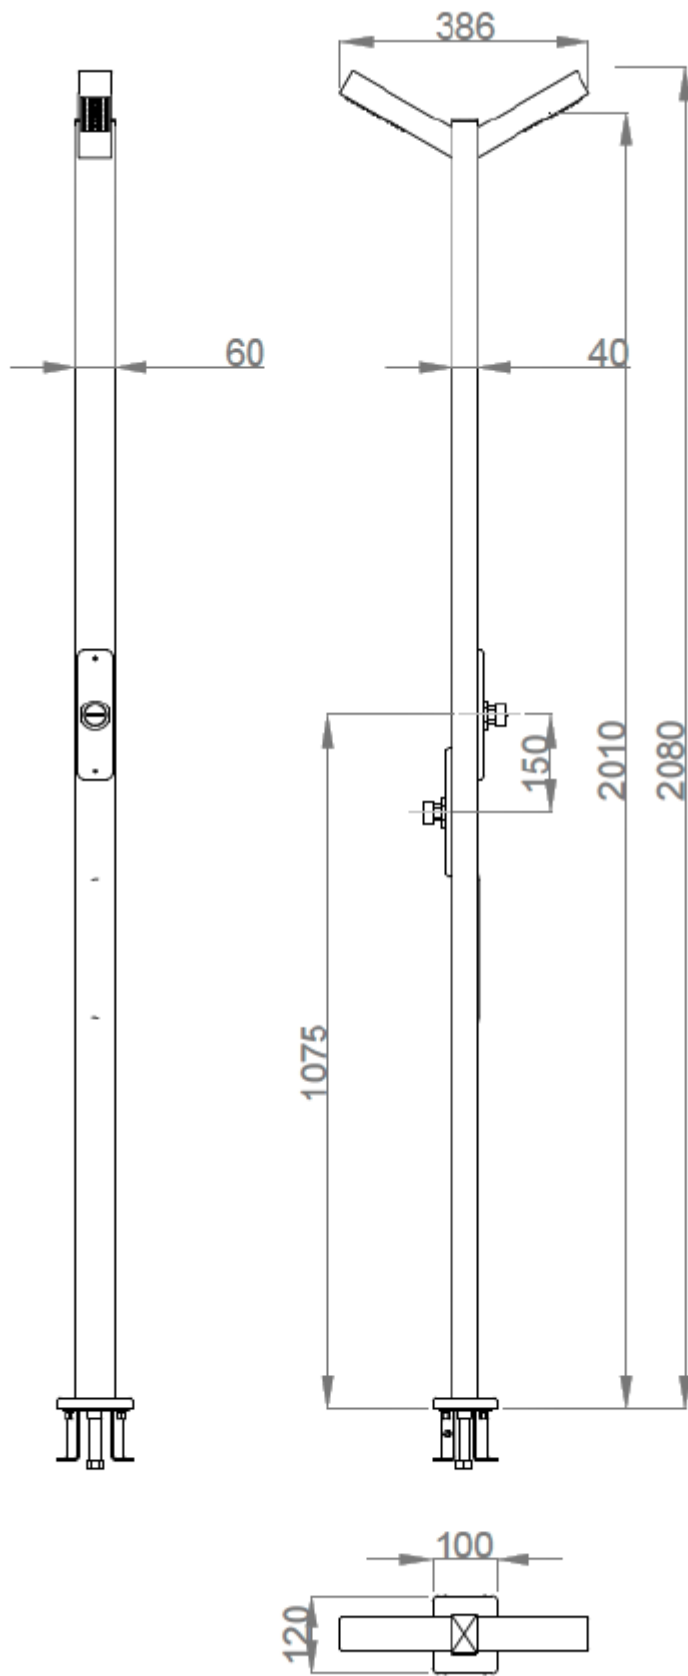

Предлагаемый текст для рецепта

Душевая стойка NOFER 13416.B с двумя душевыми лейками и двумя кнопками с таймером. Корпус из нержавеющей стали AISI 304 с полированной отделкой и душевая лейка из ABS. В комплект входят анкеры и крепежные элементы. Размеры: высота 2080 мм x ширина 386 мм.

Технические характеристики

Материал: Нержавеющая сталь AISI 304

Отделка: Полировка

Распыляемый материал: ABS

Размеры: 2080 в высоту x 386 в ширину (мм)

Подключение к водопроводу: 1/2" BSP с внутренней резьбой

Высота дождевателя до земли: 2 метра

Габаритная схема

08980 | Sant
Feliu de
Llobregat,
Barcelona - Spain
T. +34 934 742
423
F. +34 934 743
548
nofer@nofer.com
www.nofer.com
www.nofer.com

СОПУСТВУЮЩИЕ
ТОВАРЫ