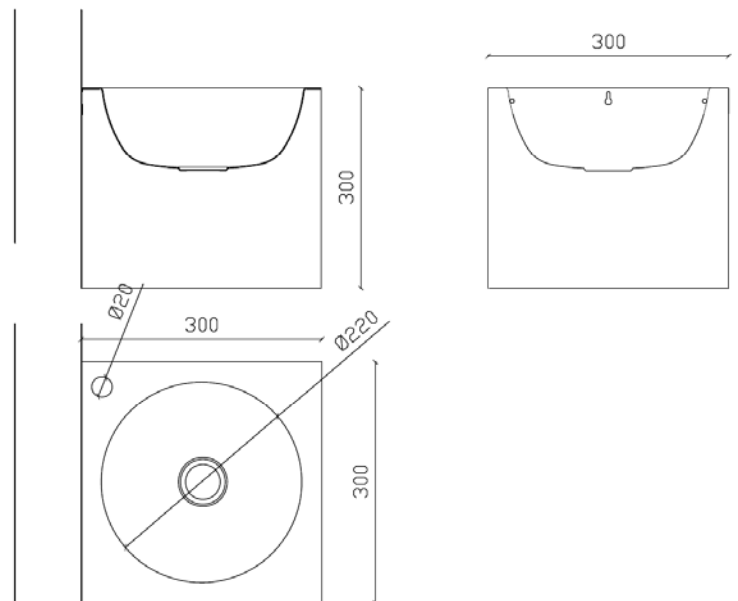

Отверстие для мыла, дренажный клапан и сифон не входят в комплект.

**Технические характеристики**

- Сделана из нержавеющей стали AISI 304.
- Размеры: 300 x 300 x 300 мм. Чаша  $\varnothing 220$  мм.

**Краткое описание**

Закрытый умывальник NOFER из нержавеющей стали AISI 304, глянцевой. Размеры: 300 x 300 x 300 мм. Чаша  $\varnothing 220$  мм. кранное отверстие  $\varnothing 20$  мм и низкую

**Технические характеристики**

Dimensions in mm

NOFER S.L.  
 Avenida de la fama, 118  
 08940 · Cornellà de Llobregat (Barcelona)  
 Tel +34 934 742 423 · Fax +34 934 743 548  
 export@nofer.com · www.nofer.com

Related Products

13036.CLR.S