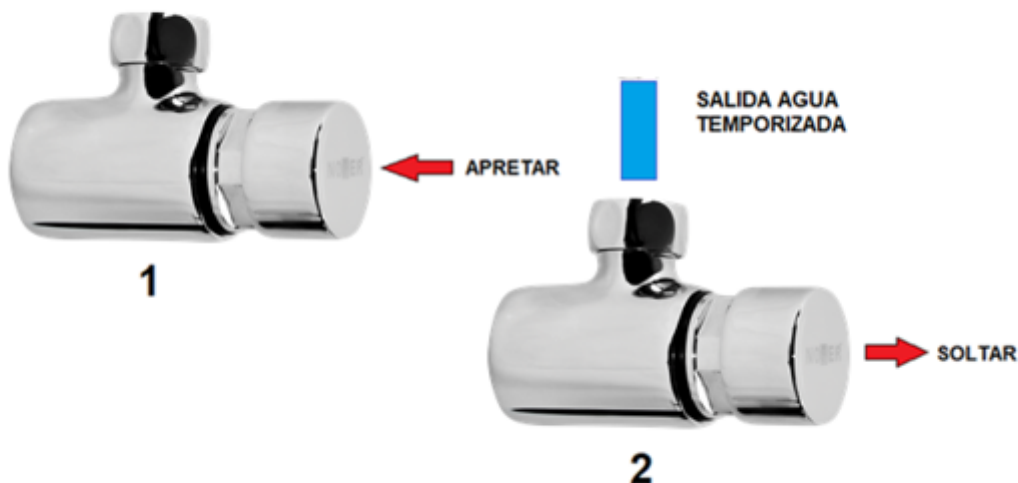

Габаритная схема

FUNCIONAMIENTO ANTIBLOCAJE