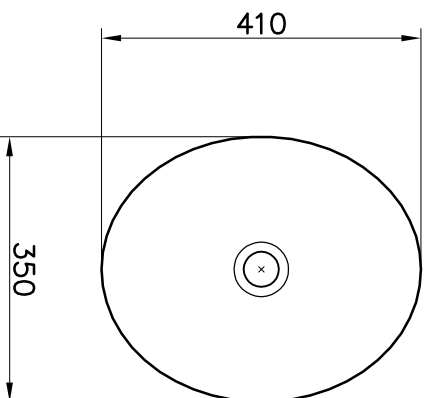

SÉRIE: CUP
DESCRIÇÃO: LAVATÓRIO DE MÓVEL
CÓDIGO: CPLM1E
REVISÃO: -

The logo for Sanitana, featuring the brand name in a blue, sans-serif font with a green swoosh underneath.

Os produtos apresentados seguem especificações técnicas internas do Sanitana SA.
As dimensões são meramente indicativas. Reservamos o direito de fazer alterações técnicas que permitam melhorar a funcionalidade dos nossos produtos sem aviso prévio.
The presented products follow technical specifications from Sanitana SA.
The dimensions on the pieces are merely a reference. We reserve the right to introduce technical improvements in our products without previous advice.