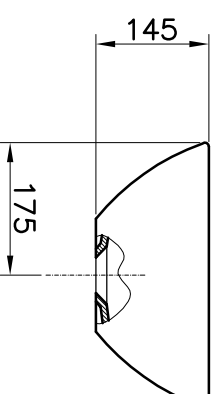

SÉRIE: CUP
DESCRIÇÃO: LAVATÓRIO DE MÓVEL
CÓDIGO: CPLM1E
REVISÃO: -

The logo for Sanitana, featuring the brand name in a blue, sans-serif font with a green swoosh underneath.

Os produtos apresentados seguem especificações técnicas internas do Sanitana SA.
As dimensões são meramente indicativas. Reservamos o direito de fazer alterações técnicas que permitam melhorar a funcionalidade dos nossos produtos sem aviso prévio.
The presented products follow technical specifications from Sanitana SA.
The dimensions on the pieces are merely a reference. We reserve the right to introduce technical improvements in our products without previous advice.