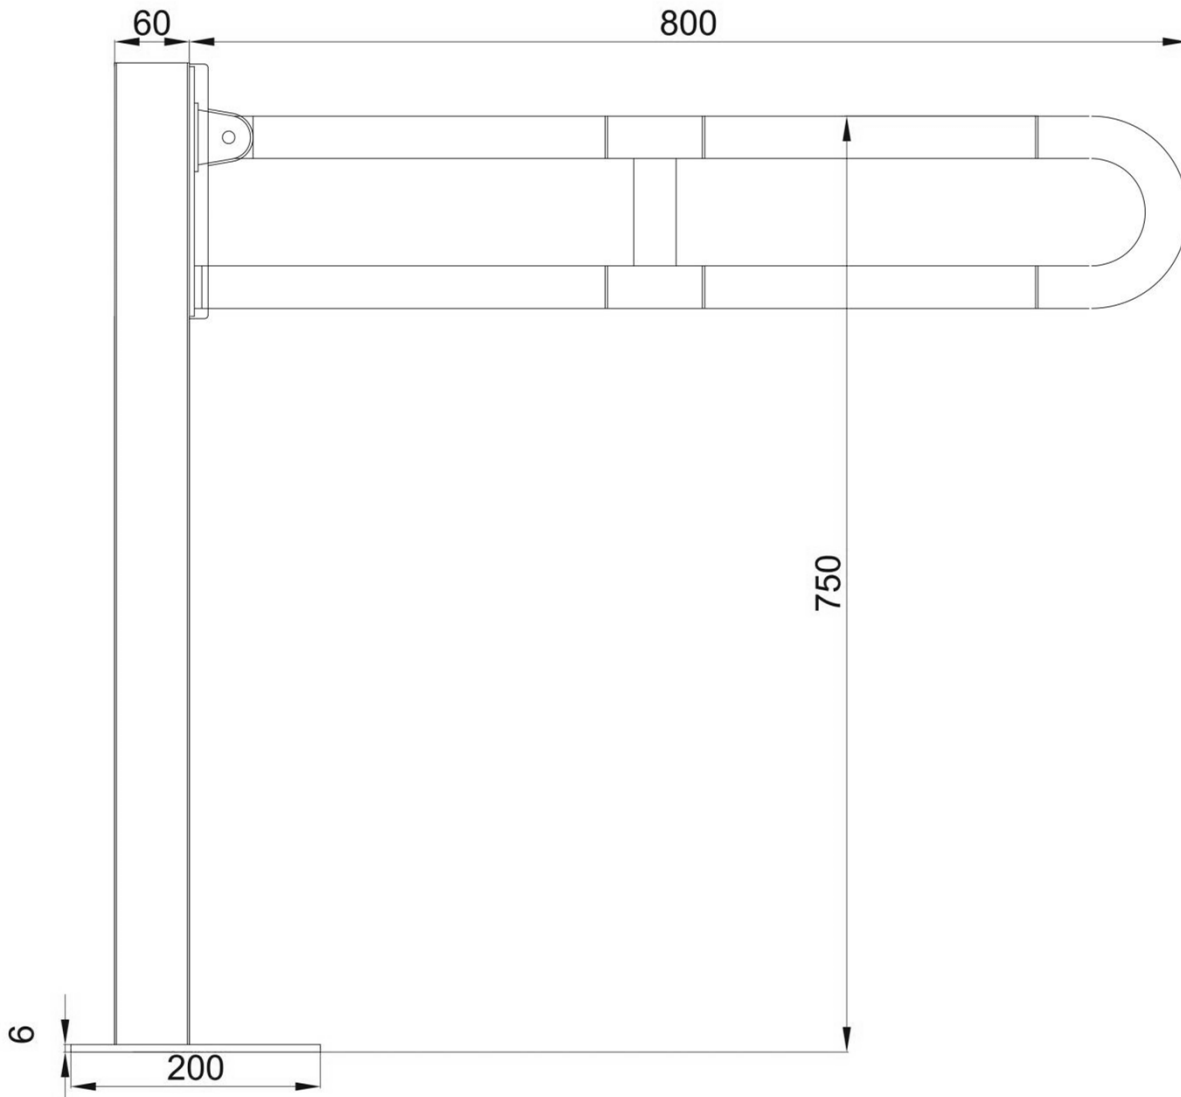

ЧЕРТЕЖ

Размеры указаны в мм

NOFER S.L.
Avenida de la fama, 118
08940 - Cornellà de Llobregat (Barcelona)
Tel +34 934 742 423 - Fax +34 934 743 548
export@nofer.com - www.nofer.com