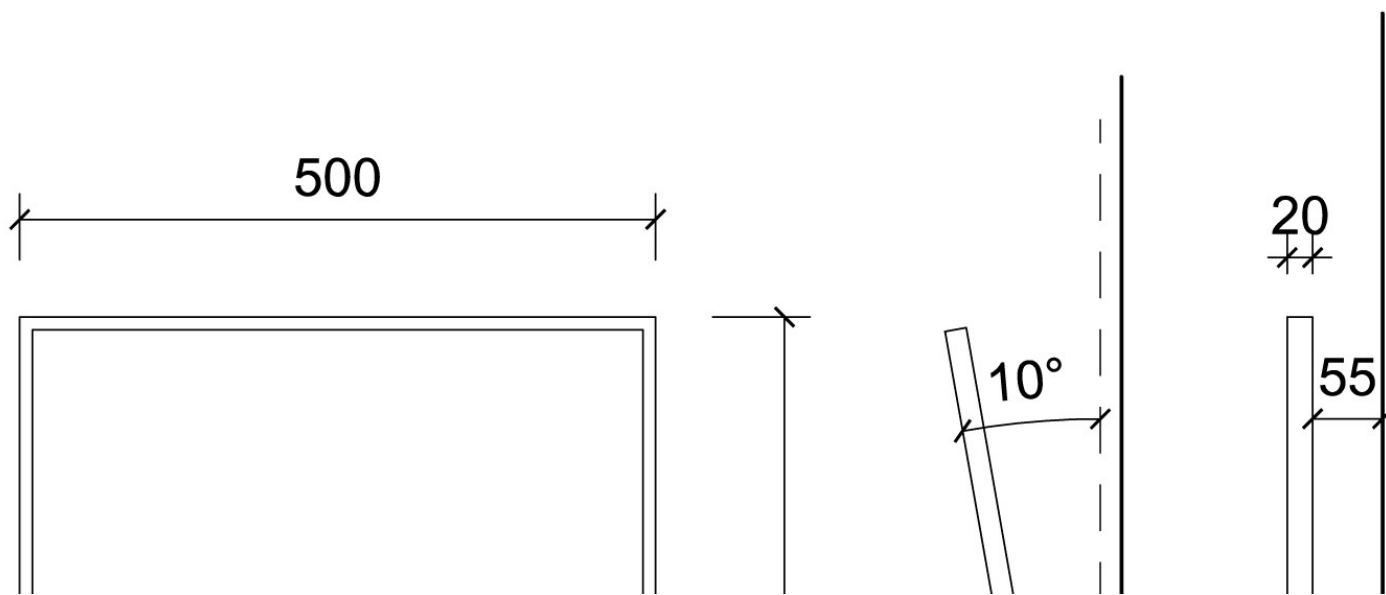

Габаритная схема