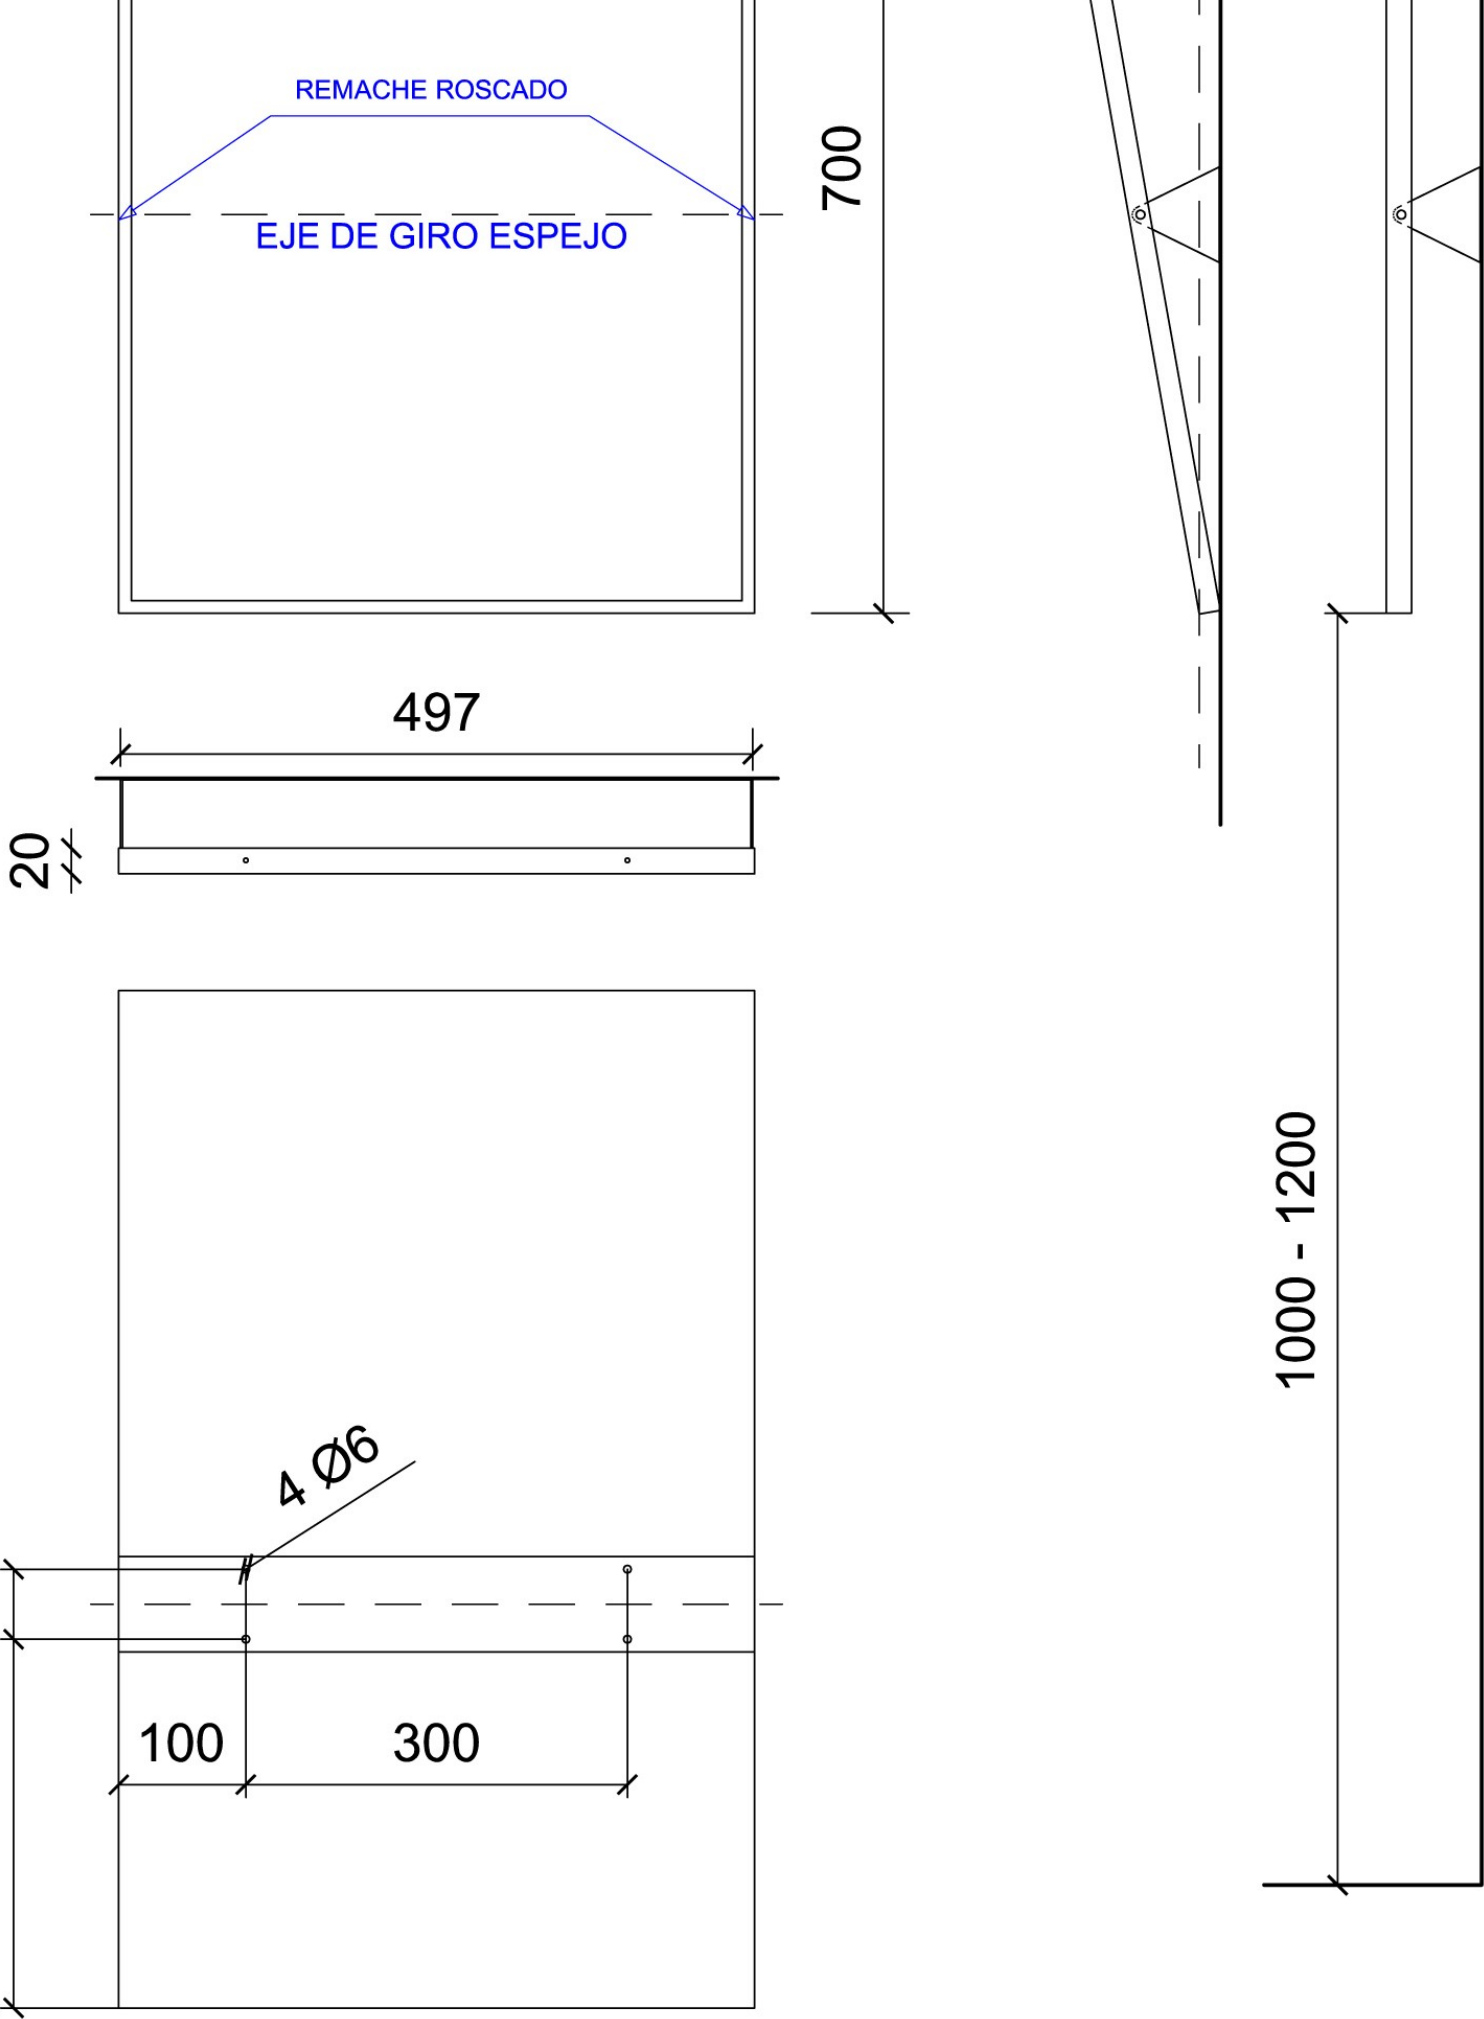

Размеры: 700 В x 500 Ш x 75 Г (мм).

#### Установка

Рекомендуется устанавливать от 1000 до 1200 мм от чистового пола до зеркального нижнего края.

#### Технические характеристики

**Material marco:** Acero inoxidable AISI 304

Satinado

**Dimensiones:** 700 alto x 500 ancho x 75 fondo (mm)

#### Габаритная схема

DETALLE FIJACIÓN PARED

Ctra. Laureà Miró, 385-387  
08980 | Sant Feliu de Llobregat,  
Barcelona - Spain  
T. +34 934 742 423  
F. +34 934 743 548  
nofer@nofer.com  
www.nofer.com