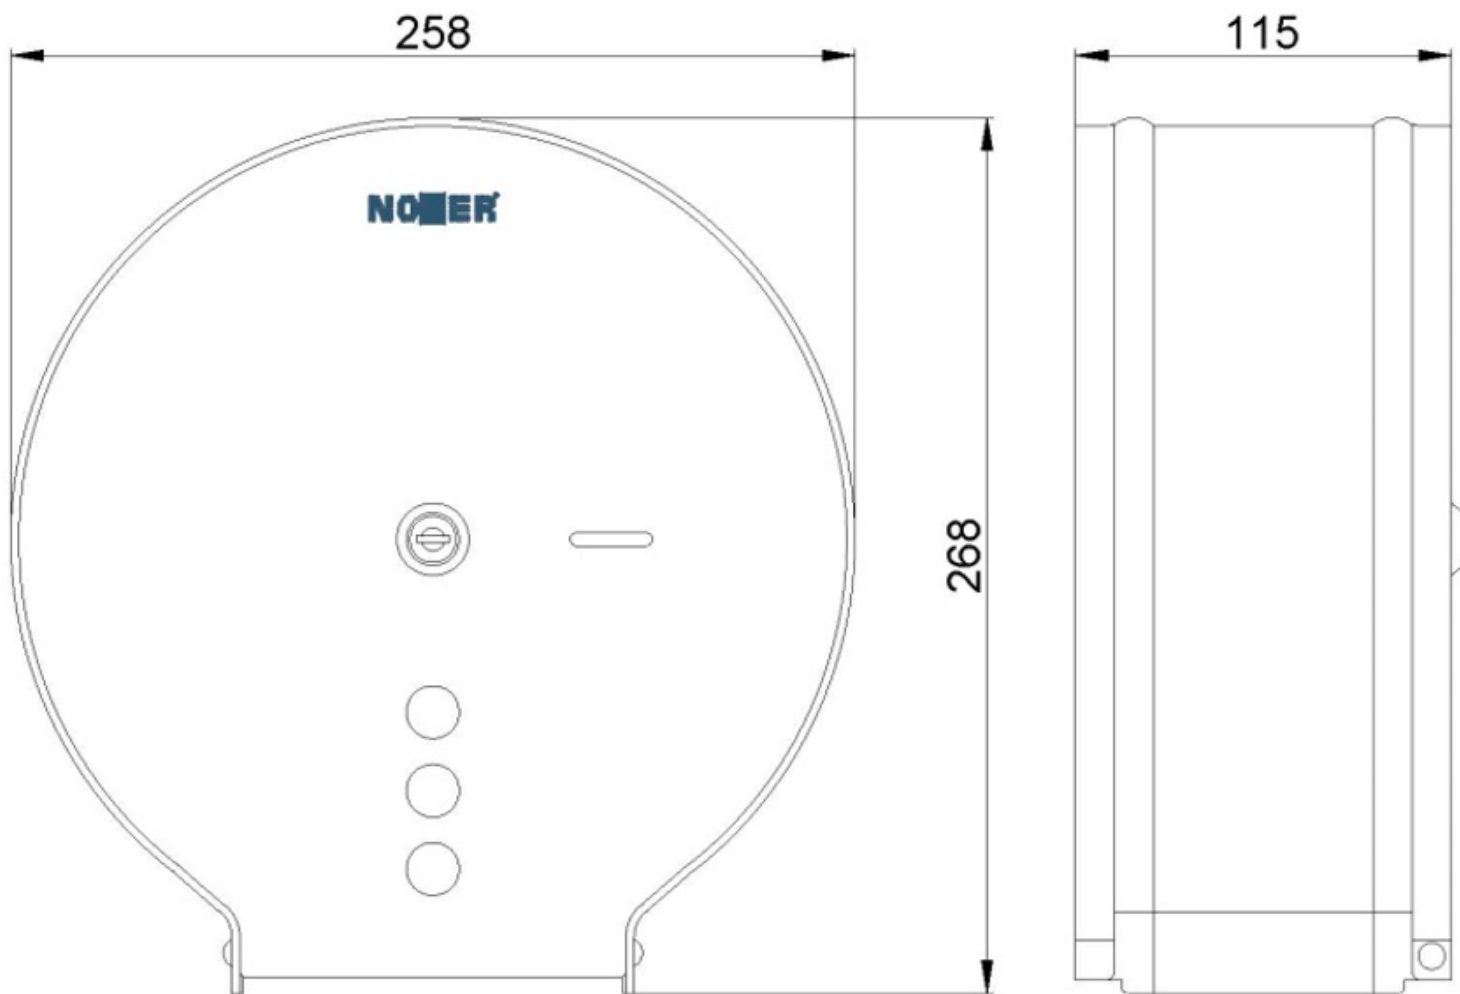

Ctra. Laureà Miró,
385-387
08980 | Sant
Feliu de
Llobregat,
Barcelona - Spain
T. +34 934 742
423
F. +34 934 743
548
nofer@nofer.com
www.nofer.com
www.nofer.com

СОПУТСТВУЮЩИЕ
ТОВАРЫ

04008.B

04009.B

05001.B

Эти спецификации могут быть изменены и/или дополнены в связи с производственными требованиями.