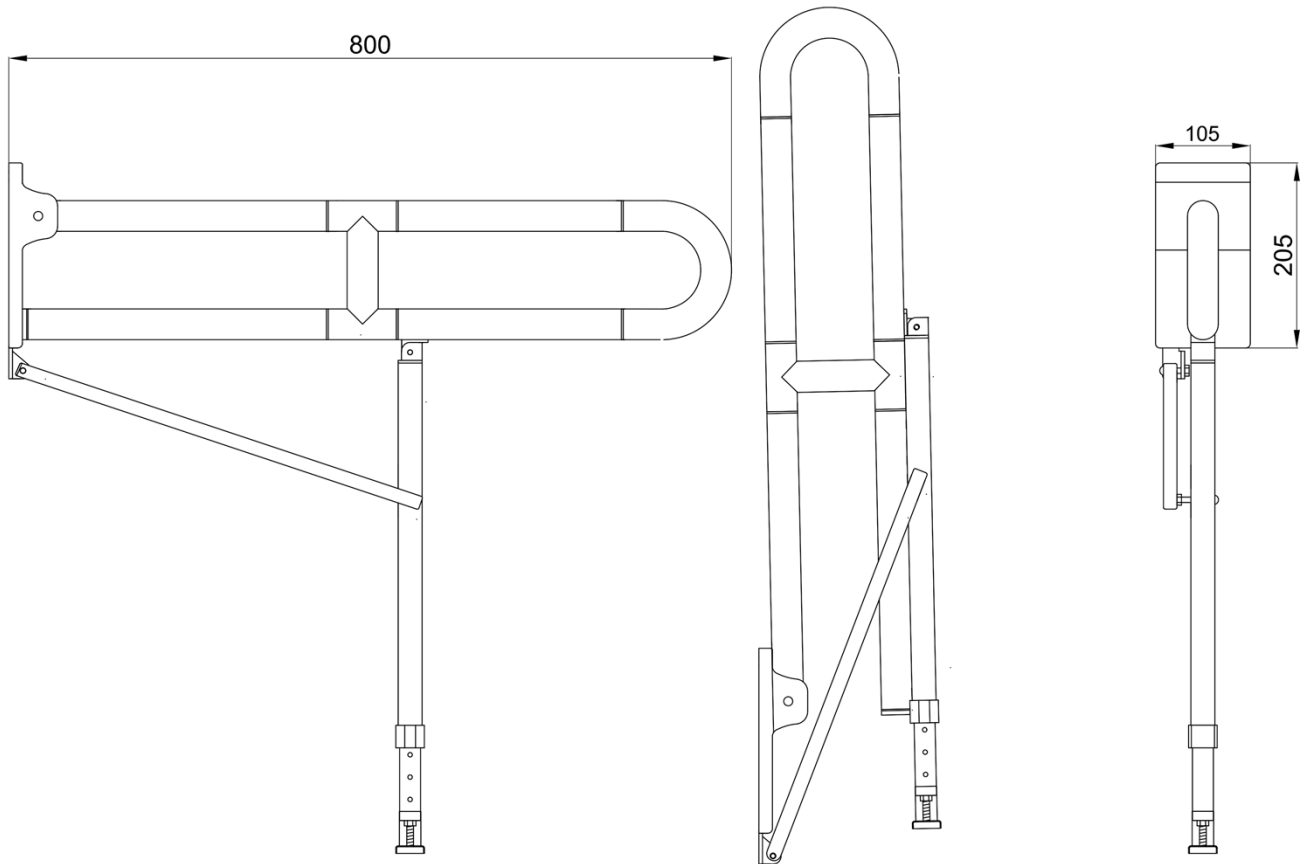

ЧЕРТЕЖ

Размеры указаны в мм

NOFER S.L.
Avenida de la fama, 118
08940 · Cornellà de Llobregat (Barcelona)
Tel +34 934 742 423 · Fax +34 934 743 548
export@nofer.com · www.nofer.com