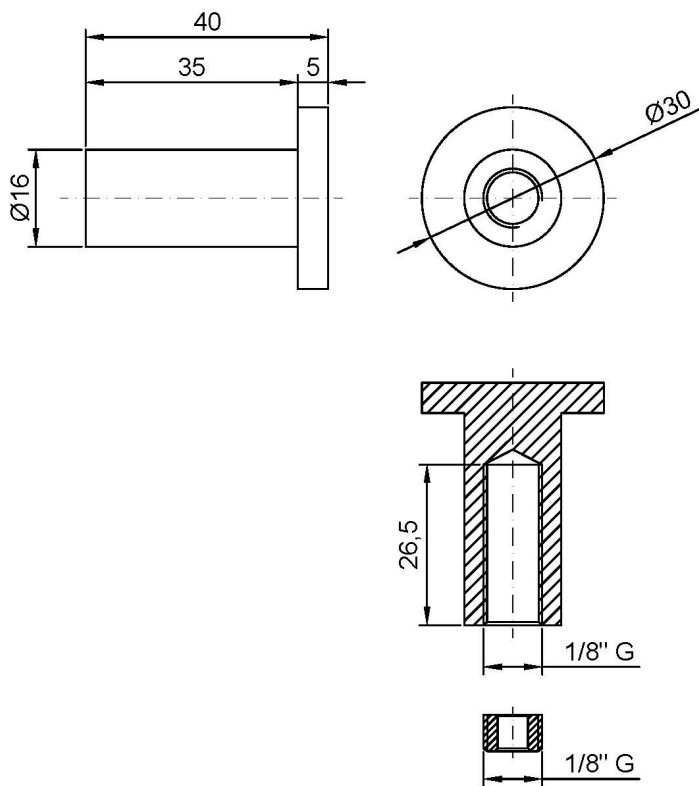

Настенная вешалка NOFER, хромированная латунь, глянцевая отделка.
Размеры: 30 В x 30 Ш x 40 Г (мм).

Технические характеристики

Материал: Хромированная латунь

Отделка: Яркость

Размеры: 30 высота x 30 ширина x 40 глубина (мм)

Вес нетто: 0,12 кг

Исправление

Скрытый настенный монтаж. Крепежные винты входят в комплект.

Габаритная схема

Ctra. Laureà Miró, 385-387
 08980 | Sant Feliu de Llobregat,
 Barcelona - Spain
 T. +34 934 742 423
 F. +34 934 743 548
 nofer@nofer.com
 www.nofer.com