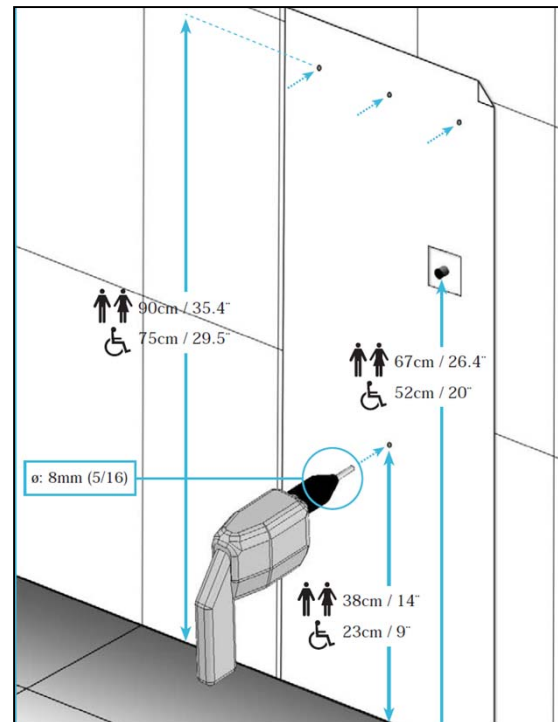

INSTALLATION

In toilet areas with a high frequency use, the recommendation is to install one hand dryer for each toilet. In toilet areas with a lower frequency of use, the recommendation is to install one hand dryer for every two sinks or two dryers for every three washbasins. Installation should be as shown in pictures both for standard or adapted bathrooms.