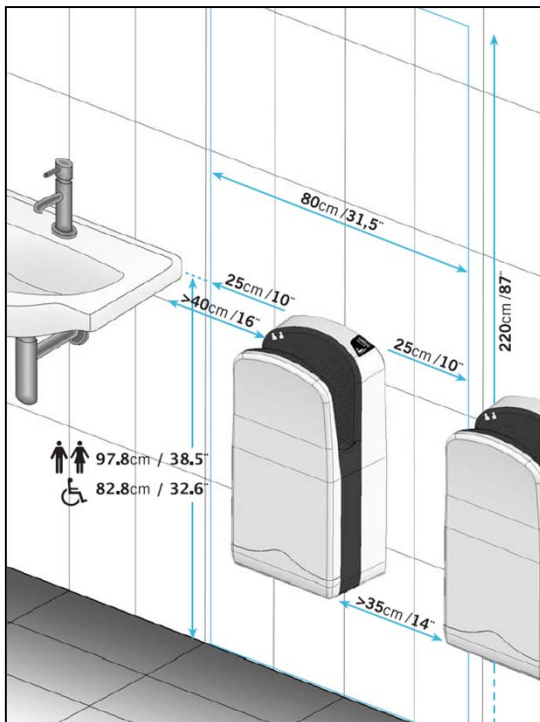

Степень защиты: IPX1.

Уровень шума: 70 dB.

Скорость воздуха: 200 км / ч.

Размеры: 617 высота x 300 ширина x 195 глубина мм.

Вес: 9,55 кг.

Техническое обслуживание:тре- ется просто держать фильтр чистым и опорожнять резервуар для воды.

Краткое описание

V-JET сушилка для рук и. Активируется датчиком, 1760 Вт мощность двигателя. Алюминиевая крышка цвет ABS. Размеры: 617 высотой x 300 шириной x 195 глубиной (мм).

NOFER S.L.
 Avenida de la fama, 118
 08940 · Cornellà de Llobregat (Barcelona)
 Tel +34 934 742 423 · Fax +34 934 743 548
 export@nofer.com · www.nofer.com

TECHNICAL DRAWING

Dimensions in mm.

COLORS

INSTALLATION

In toilet areas with a high frequency use, the recommendation is to install one hand dryer for each toilet. In toilet areas with a lower frequency of use, the recommendation is to install one hand dryer for every two sinks or two dryers for every three washbasins. Installation should be as shown in pictures both for standard or adapted bathrooms.