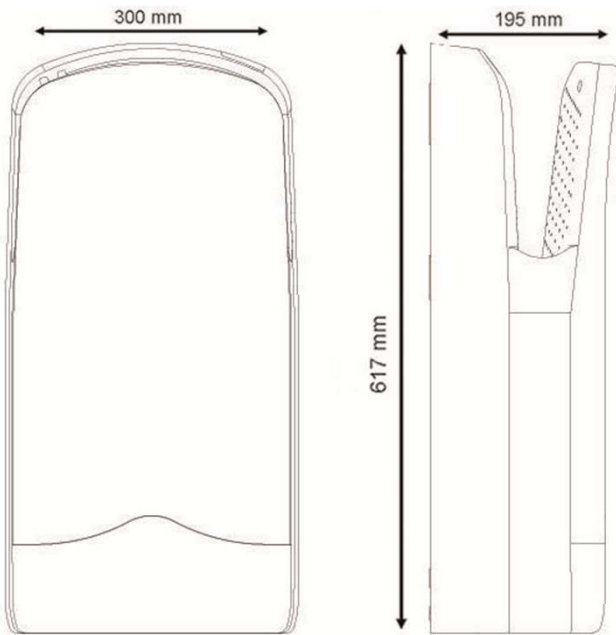

Automatic V-JET hand dryer

TECHNICAL DRAWING

Dimensions in mm.