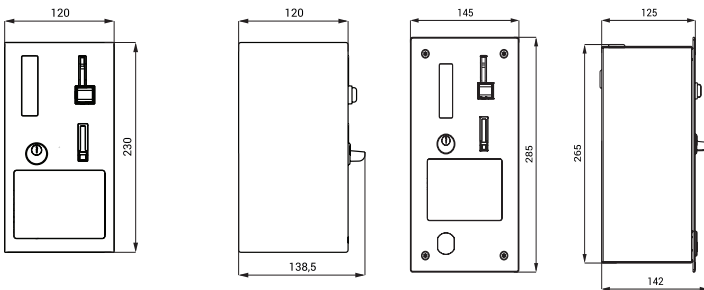

Схема включения и монтажа

SLZA 03M

SLZA 03MZ

Технические данные

Размеры ниши (индекс Z)	265 x 127 x 125 мм
Питающее напряжение	24 В пост.
Потребляемая мощность	10 Вт (2,5 Вт в дежурном режиме)
Принимаемые монеты	0,5, 1, 2 EUR и металлический жетон (другая валюта по запросу)
Настройка срока задержки включения	0 - 300 сек., стандартно 30 сек.
Время душа	5 - 1200 сек.

Спецификация поставки

SLZA 03M - арт. № 88031	нержавеющий монетный автомат с электроникой, держателем и ящиком для монет, комплект ключей (2 шт.)
SLZA 03MZ - арт. № 88032	нержавеющий монетный автомат с электроникой, держателем и ящиком для монет, комплект ключей (2 шт.), монтажная рама

Необходимые принадлежности

SLZA 20

88200

Управление душем без пьезо кнопки
- для холодной или предварительно температурно-подготовленной воды

- гидроизоляционная плёнка