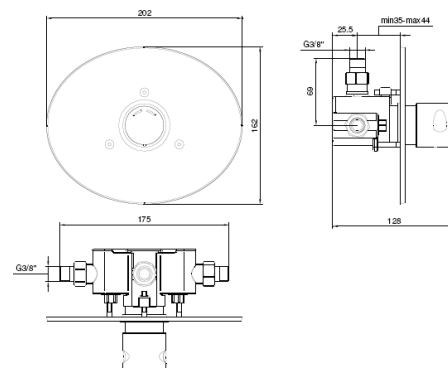

NOFER S.L.
Avenida de la fama, 118
08940 · Cornellà de
Llobregat (Barcelona)
Tel +34 934 742 423 ·
Fax +34 934 743 548

популярные
варианты

07060 07061 07064 07067 07068 07066