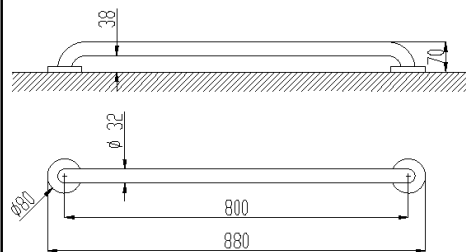

GRAB BAR FOR TECHNICAL AIDS CODE 15054.80.B

Поручень прямой

Прямой поручень, настенный.
Рекомендуется для использования в ванных комнатах, туалетах и душевых кабинках.
Подходит для ванных комнат, приспособленных для инвалидов.
Нержавеющая сталь. Также доступны в белом цвете (Nofer 15054.80.W) и матовый (Nofer 15054.80.S).

Технические данные

Изготовлен из нержавеющей стали AISI 304.
Две точки крепления.
Длина: 800мм.
Расстояние от поручня до стены: 38мм.
Ø 32мм трубка поручня. Толщина стали: 1,5 мм.
Рекомендуемая высота установки: 70-75 см от пола.
Техническое обслуживание: нержавеющая сталь нуждается в обслуживании. Мы рекомендуем ежемесячную уборку специальным чистящим средством для нержавеющей стали.

Рекомендуемый текст

Прямой поручень Nofer или аналогичный, крепится к стене.
Изготовлен из AISI 304 нержавеющей стали.
Длина: 800 мм. Ø 32 мм трубки поручня. Толщина стали: 1,5 мм.

Технический рисунок

Размеры в мм.