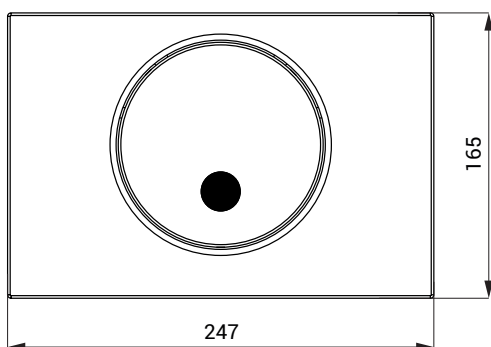

## Размеры

## Технические данные

Размер	247 x 165 мм
Вес	1,12 кг
Питающее напряжение	24 В пост.
Потребляемая мощность	13 Вт
Зона чувствительности	0,63 - 0,75 м