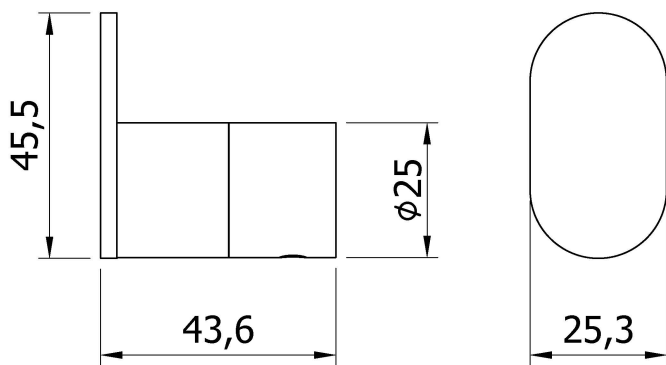

Габаритная схема

Ctra. Laureà Miró,
385-387
08980 | Sant
Feliu de
Llobregat,
Barcelona - Spain
T. +34 934 742
423
F. +34 934 743
548
nofer@nofer.com
www.nofer.com

СОПУТСТВУЮЩИЕ
ТОВАРЫ