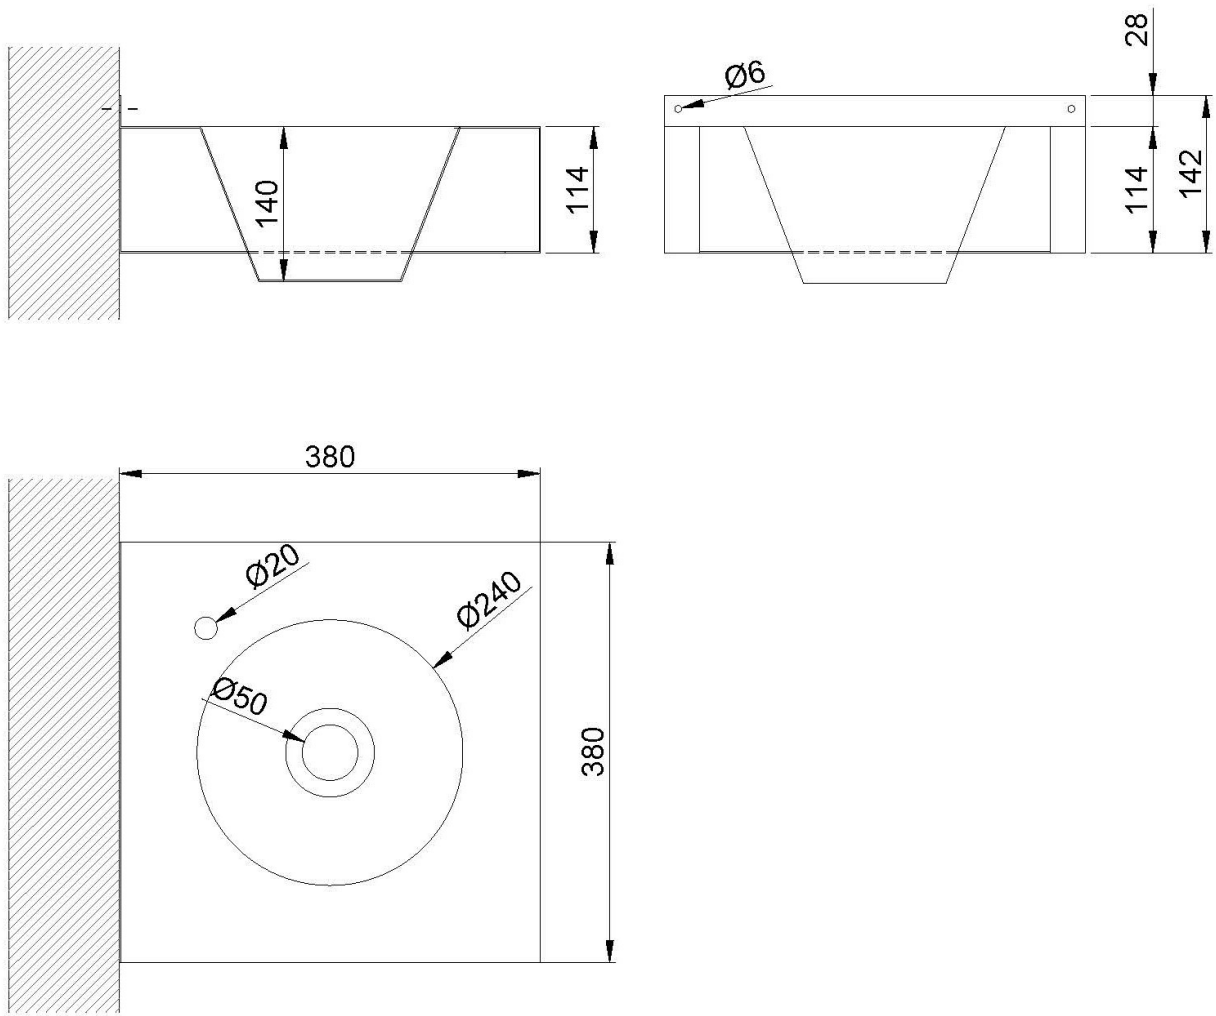

Ctra. Laureà Miró, 385-387
08980 | Sant Feliu de Llobregat,
Barcelona - Spain
T. +34 934 742 423
F. +34 934 743 548
nofer@nofer.com
www.nofer.com

СОПУТСТВУЮЩИЕ
ТОВАРЫ

13033.S

Эти спецификации могут быть изменены и/или дополнены в связи с производственными требованиями.