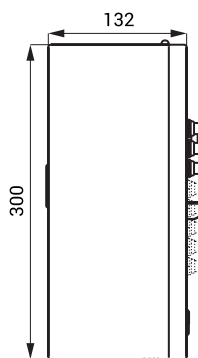

Схема включения и монтажа

SLZA 02LM

SLZA 02LMZ

Технические данные

Размеры ниши (индекс Z)
Питающее напряжение
Потребляемая мощность
Принимаемые монеты

Настройка срока задержки включения
Время душа

335 x 200 x 125 мм
24 В пост.
65 Вт (зависит от количества душей)
0,5, 1, 2 EUR и металлический жетон (другая валюта по запросу)
0 - 255 сек., стандартно 30 сек.
5 - 1200 сек.