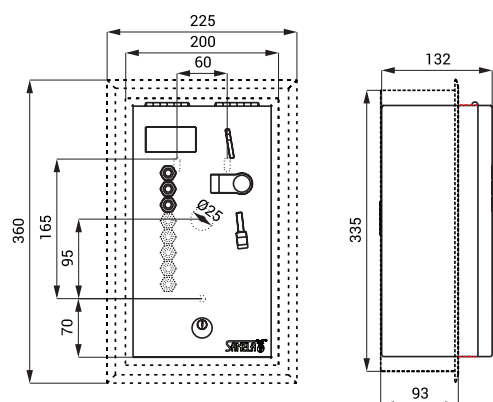

Схема включения и монтажа

SLZA 02LM

SLZA 02LMZ

Технические данные

Размеры ниши (индекс Z)
Питающее напряжение
Потребляемая мощность
Принимаемые монеты

Настройка срока задержки включения
Время душа

335 x 200 x 125 мм
24 В пост.
65 Вт (зависит от количества душей)
0,5, 1, 2 EUR и металлический жетон (другая валюта по запросу)
0 - 255 сек., стандартно 30 сек.
5 - 1200 сек.