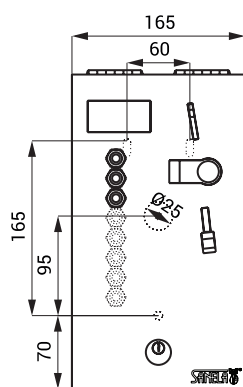

Схема включения и монтажа

SLZA 02LM

SLZA 02LMZ

Технические данные

Размеры ниши (индекс Z)
Питающее напряжение
Потребляемая мощность
Принимаемые монеты

Настройка срока задержки включения
Время душа

335 x 200 x 125 мм
24 В пост.
65 Вт (зависит от количества душей)
0,5, 1, 2 EUR и металлический жетон (другая валюта по запросу)
0 - 255 сек., стандартно 30 сек.
5 - 1200 сек.