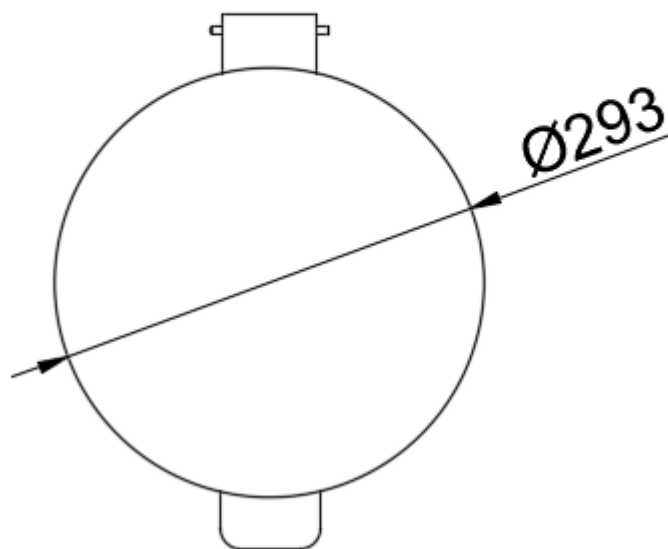

Технические характеристики

Материал: Нержавеющая сталь AISI 430

Отделка: Сатин

Толщина пластины: 0,35 мм

Вместимость: 30 литров

Размеры: Высота 650 мм, Ø293 мм

Техническое обслуживание

Нержавеющая сталь требует ухода, так как грязь со временем может повредить хром (Cr), содержащийся в нержавеющей стали. Мы рекомендуем ежемесячно проводить чистку с помощью специализированного средства для нержавеющей стали.

Предлагаемый текст для рецепта

Гигиеническая раковина NOFER, нержавеющая сталь AISI 430, матовая отделка. Пластиковое внутреннее ведро с ручкой. Объем 30 литров.

Размеры: высота 650 мм, Ø293 мм.

Компоненты

- Корпус из нержавеющей стали.
- Внутренняя чаша из черного пластика с ручкой.
- Крышка управляется ножной педалью.

Габаритная схема

Ctra. Laureà Miró, 385-387
08980 | Sant Feliu de Llobregat,
Barcelona - Spain
T. +34 934 742 423
F. +34 934 743 548
nofer@nofer.com
www.nofer.com