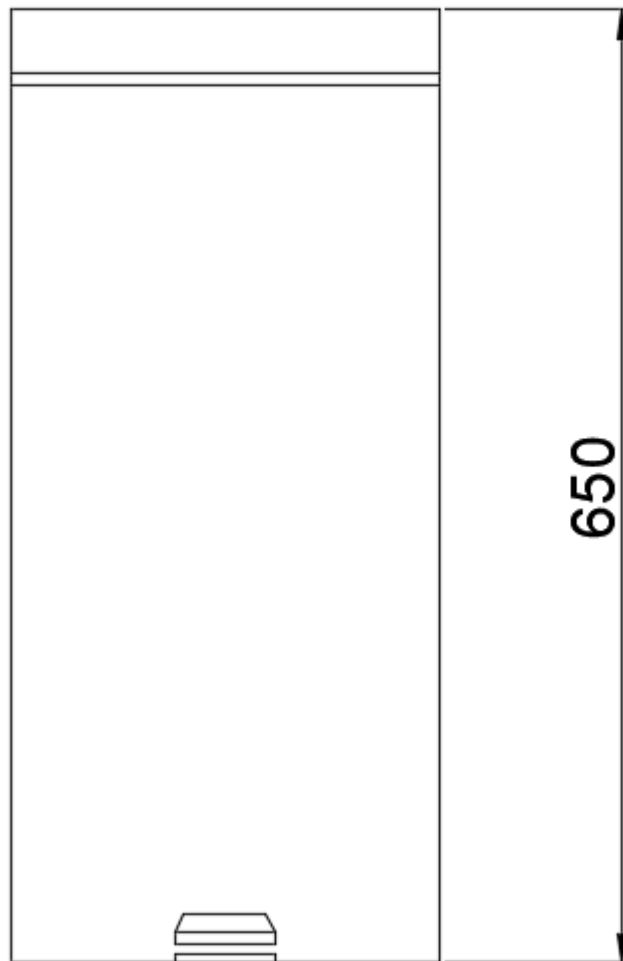

Технические характеристики

Материал: Нержавеющая сталь AISI 430

Отделка: Сатин

Толщина пластины: 0,35 мм

Вместимость: 30 литров

Размеры: Высота 650 мм, Ø293 мм

Техническое обслуживание

Нержавеющая сталь требует ухода, так как грязь со временем может повредить хром (Cr), содержащийся в нержавеющей стали. Мы рекомендуем ежемесячно проводить чистку с помощью специализированного средства для нержавеющей стали.

Предлагаемый текст для рецепта

Гигиеническая раковина NOFER, нержавеющая сталь AISI 430, матовая отделка. Пластиковое внутреннее ведро с ручкой. Объем 30 литров.

Размеры: высота 650 мм, Ø293 мм.

Компоненты

- Корпус из нержавеющей стали.
- Внутренняя чаша из черного пластика с ручкой.
- Крышка управляется ножной педалью.

Габаритная схема

Ctra. Laureà Miró, 385-387
08980 | Sant Feliu de Llobregat,
Barcelona - Spain
T. +34 934 742 423
F. +34 934 743 548
nofer@nofer.com
www.nofer.com