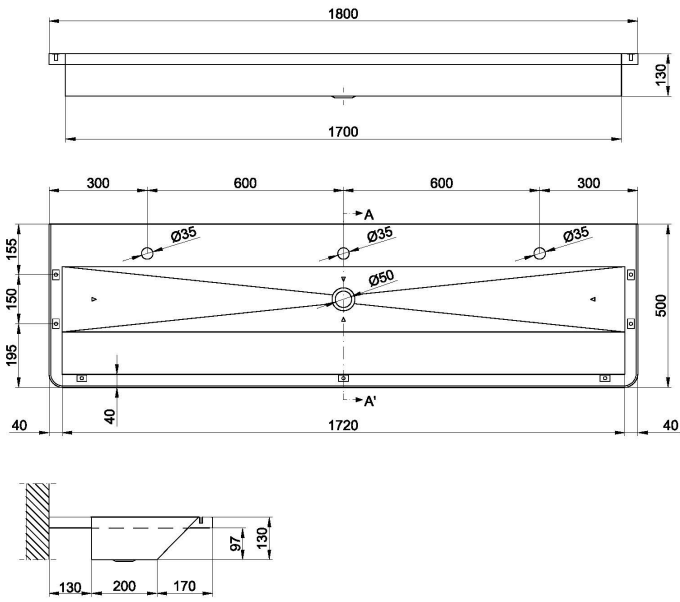

Ctra. Laureà Miró, 385-387
08980 | Sant Feliu de Llobregat,
Barcelona - Spain
T. +34 934 742 423
F. +34 934 743 548
nofer@nofer.com
www.nofer.com

СОПУТСТВУЮЩИЕ
ТОВАРЫ

13050.06.S

13050.06.SO.S

13050.06.SP.S

Эти спецификации могут быть изменены и/или дополнены в связи с производственными требованиями.