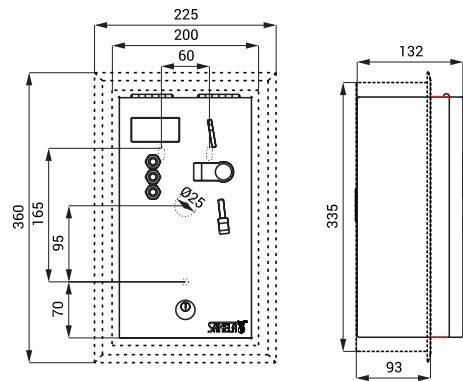

SLZA 01LMZ

Технические данные

Размеры ниши (индекс Z)	335 x 200 x 125 мм
Питающее напряжение	24 В пост.
Потребляемая мощность	26 Вт (зависит от количества душей)
Принимаемые монеты	0,5, 1, 2 EUR и металлический жетон (другая валюта по запросу)
Настройка срока задержки включения	0 - 255 сек., стандартно 30 сек.
Время душа	5 - 1200 сек.