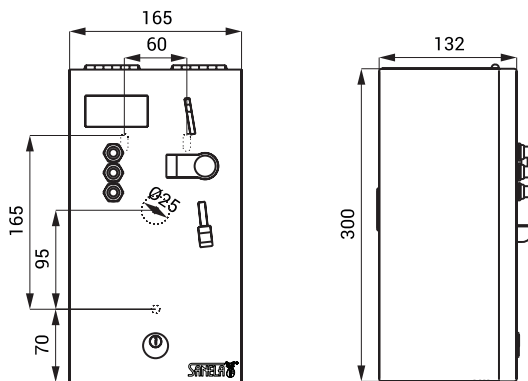

Схема включения и монтажа

SLZA 01LM