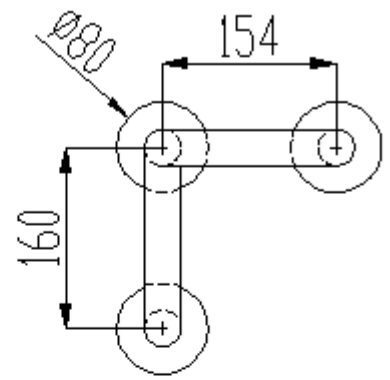

Ctra. Laureà Miró, 385-387
08980 | Sant Feliu de Llobregat,
Barcelona - Spain
T. +34 934 742 423
F. +34 934 743 548
nofer@nofer.com
www.nofer.com

СОПУТСТВУЮЩИЕ
ТОВАРЫ

15047.85.B

15047.85.S

15047.85.W

Эти спецификации могут быть изменены и/или дополнены в связи с производственными требованиями.