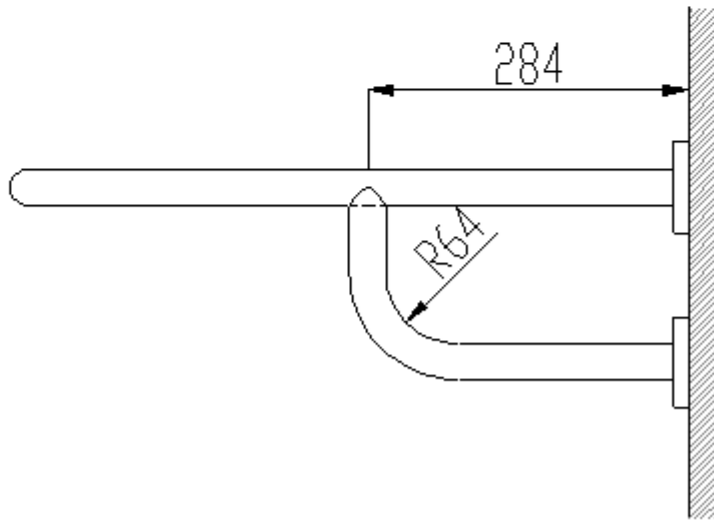

Ctra. Laureà Miró, 385-387
08980 | Sant Feliu de Llobregat,
Barcelona - Spain
T. +34 934 742 423
F. +34 934 743 548
nofer@nofer.com
www.nofer.com

СОПУТСТВУЮЩИЕ
ТОВАРЫ

15047.85.B

15047.85.S

15047.85.W

Эти спецификации могут быть изменены и/или дополнены в связи с производственными требованиями.