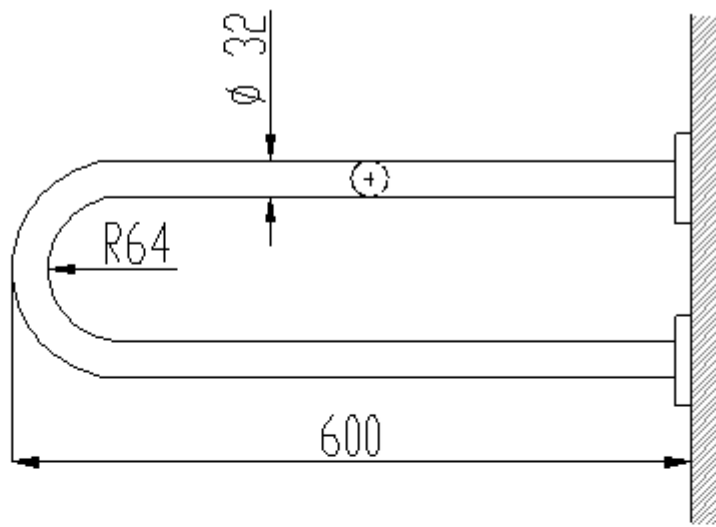

Ctra. Laureà Miró, 385-387
08980 | Sant Feliu de Llobregat,
Barcelona - Spain
T. +34 934 742 423
F. +34 934 743 548
nofer@nofer.com
www.nofer.com

СОПУТСТВУЮЩИЕ
ТОВАРЫ

15047.85.B

15047.85.S

15047.85.W

Эти спецификации могут быть изменены и/или дополнены в связи с производственными требованиями.