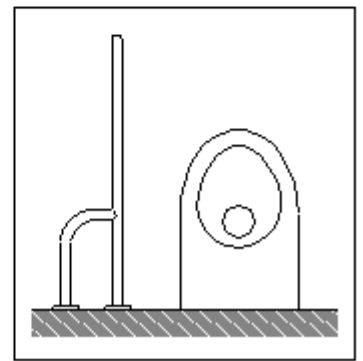

Ctra. Laureà Miró, 385-387
08980 | Sant Feliu de Llobregat,
Barcelona - Spain
T. +34 934 742 423
F. +34 934 743 548
nofer@nofer.com
www.nofer.com

СОПУТСТВУЮЩИЕ
ТОВАРЫ

15047.85.B

15047.85.S

15047.85.W

Эти спецификации могут быть изменены и/или дополнены в связи с производственными требованиями.