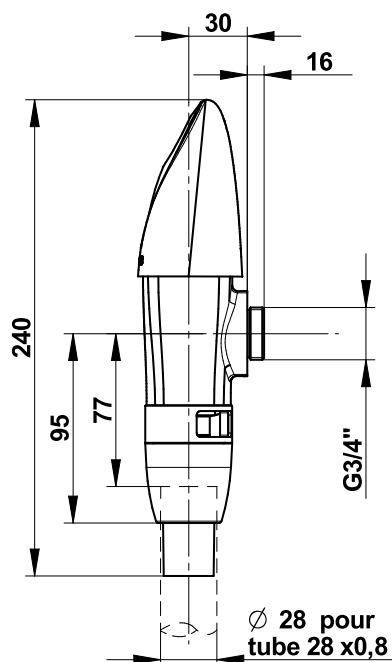

Gamme : Robinet temporisé pour chasse

Réf : 14200 - PRESTO 1000 XL

> Pression d'utilisation recommandée :

- 1 à 5 bars

> Volume chasse :

- 6 à 9 l, ajustable par molette réglable
- Dispositif anti-coup de bélier
- Limiteur débit automatique assurant un débit constant de 1 l/s, de 1.2 bar à 4 bars de pression dynamique

> Durée d'écoulement :

- 6 à 9 secondes

> Alimentation hydraulique :

- Equerre mâle G 3/4" (20x27) droite ou gauche
- Sortie avec raccord de liaison pour tube de chasse Ø 28 mm

> Matière et couleur de finition

- Corps en laiton avec traitement nickel-chrome

> Sécurité :

- Dispositif anti-siphonique : assure la protection des réseaux d'eau potable contre d'éventuels remontées d'eau polluée

> Livré avec :

- 1 Notice de pose